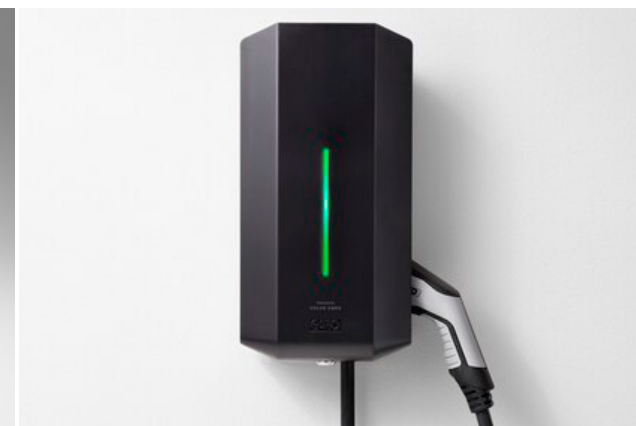

Бърза зарядна станция