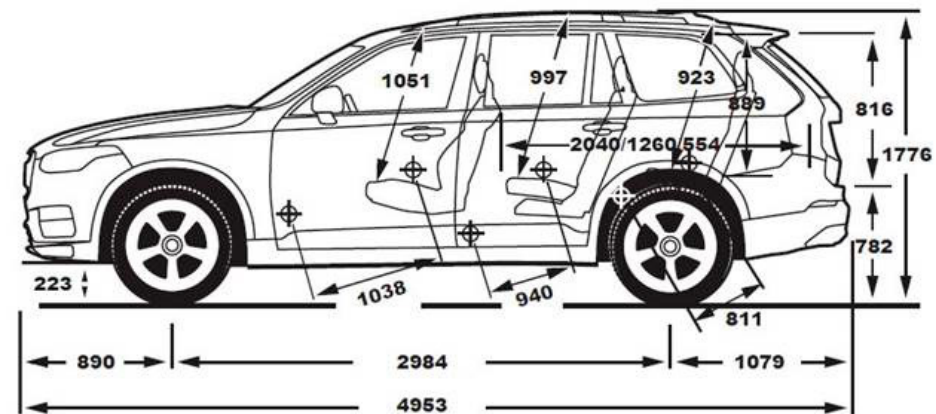

XC90 Технически данни

Модел	B5 (P) AWD Авт.	T8 PHEV AWD Авт.
Гориво	Mild хибрид - Бензин	Plug-In хибрид - Бензин
Работен обем, см³	1969	1969
Макс. мощност, к.с.	250(+14)	455
Макс. въртящ м-т, Нм при об/мин	350/ 1800-4800	709/ 2200-4800
Макс. Скорост, км/ч	180	180
Ускорение от 0-100 км / сек.	7.7	5.4
Среден разход гориво на 100 км.	8.6	1.5
Вредни емисии, г./км.	195	34