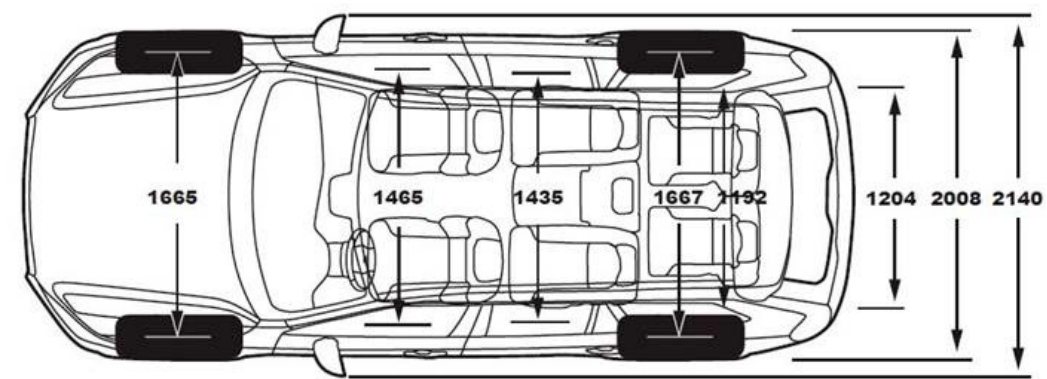

Екстериорен пакет

XC90 Технически данни

Модел	B5 (P) AWD Авт.	T8 PHEV AWD Авт.
Гориво	Mild хибрид - Бензин	Plug-In хибрид - Бензин
Работен обем, см³	1969	1969
Макс. мощност, к.с.	250(+14)	455
Макс. въртящ м-т, Нм при об/мин	350/ 1800-4800	709/ 2200-4800
Макс. Скорост, км/ч	180	180
Ускорение от 0-100 км / сек.	7.7	5.4
Среден разход гориво на 100 км.	8.6	1.5
Вредни емисии, г./км.	195	34