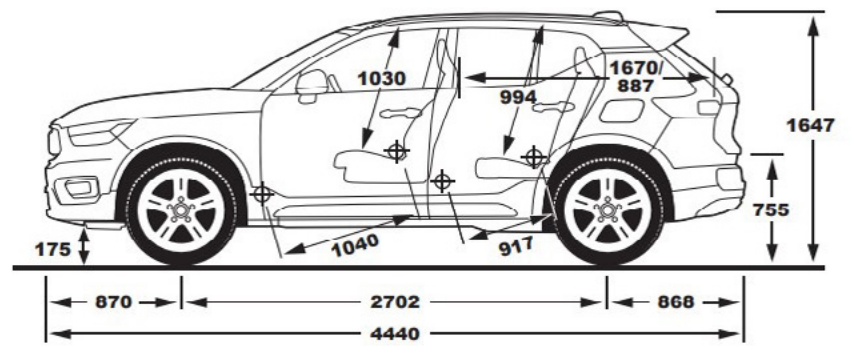

Технически данни EX40 - MY25