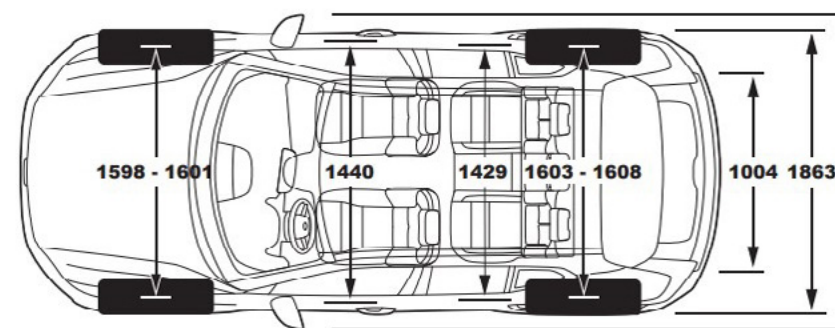

Екстериорен пакет

Технически данни EX40 - MY25