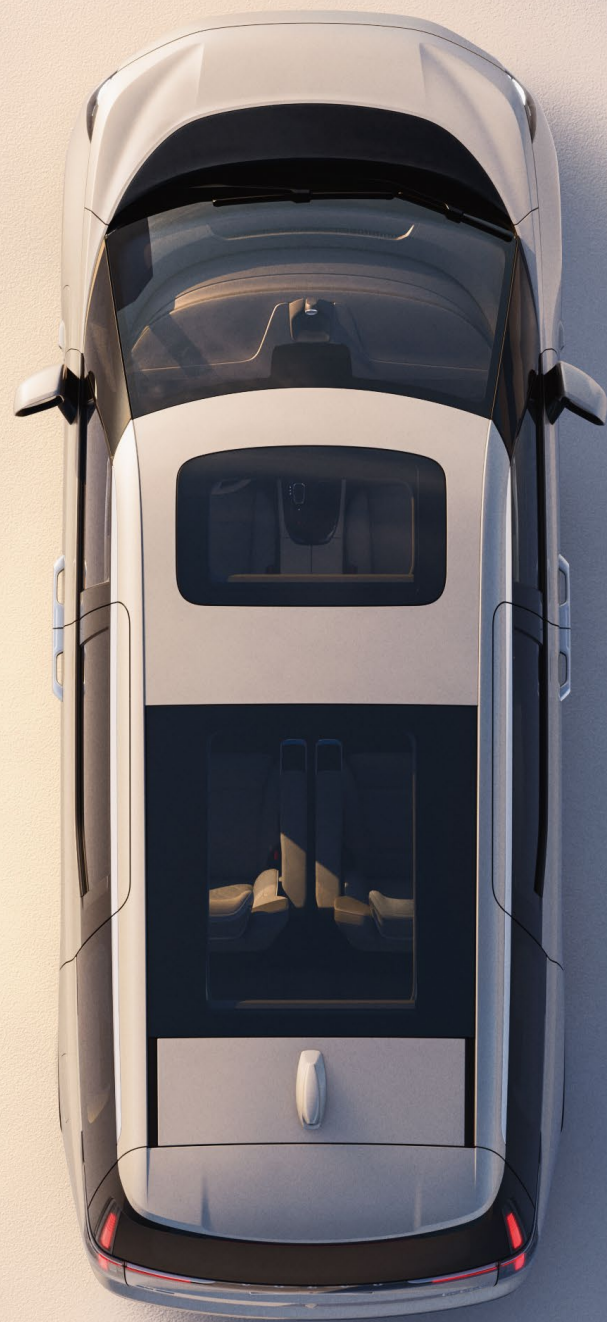

目录

北欧豪华	05
尊崇私享	11
前沿安全	19
环保健康	25
纯电智能	31
车型配置	37