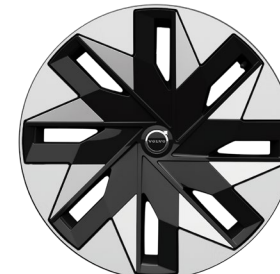

20 英寸 8 辐空气动力学轮毂
(含自修复静音轮胎)