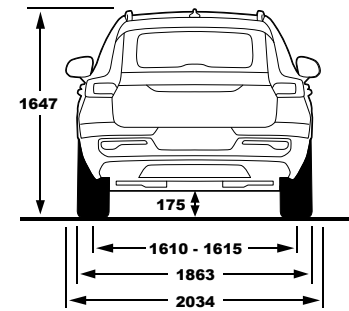

פברואר 2024

סניף הרצליה: המנפים 10 הרצליה פיתוח 09-9577700 • סניף תל אביב: יצחק שדה 17, 03-6255600 • סניף ראש"צ: השר חיים שפירא 25, 03-9433600 • סניף ירושלים: יד חרוצים 19 א.ת. תלפיות, 074-7448888 • סניף חיפה: דרך יפו 137 א', 04-8514110 • סניף באר שבע: "מאיר" א.ל. שירותי רכב בע"מ, הסדנא 5, 08-6274332 • סניף רעננה: התדהר 3, א.ת. רעננה צפון, 09-7628701

www.volvocars.co.il *3011

מאיר
חברה לתיירות ומשאיות נתיב