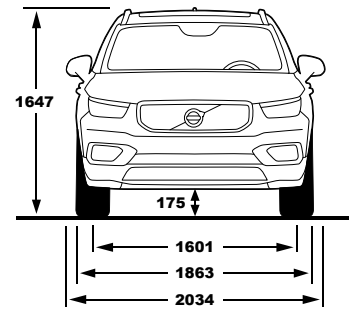

פברואר 2024

סניף הרצליה: המנפים 10 הרצליה פיתוח 09-9577700 • סניף תל אביב: יצחק שדה 17, 03-6255600 • סניף ראש"צ: השר חיים שפירא 25, 03-9433600 • סניף ירושלים: יד חרוצים 19 א.ת. תלפיות, 074-7448888 • סניף חיפה: דרך יפו 137 א', 04-8514110 • סניף באר שבע: "מאיר" א.ל. שירותי רכב בע"מ, הסדנא 5, 08-6274332 • סניף רעננה: התדהר 3, א.ת. רעננה צפון, 09-7628701

www.volvocars.co.il *3011

מאיר
חברה לתיירות ומשאיות נתיב