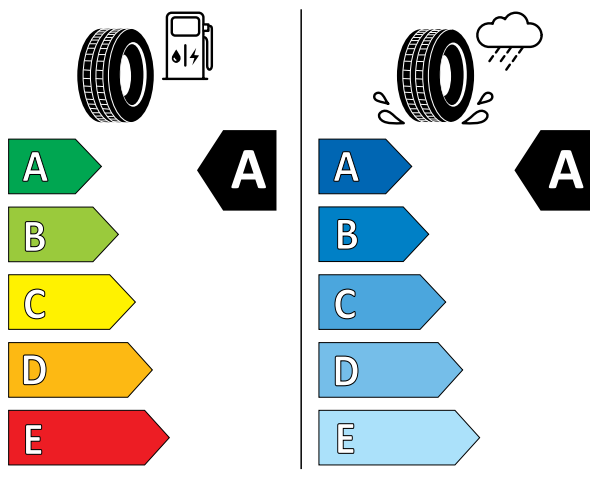

2020/740

2020/740

תווית נתוני הצמיגים מסווגת את היעילות האנרגטית של הצמיג, את אחיזתו בכבישים רטובים ורמת הרעש החיצוני מהצמיג.

נתוני צריכת החשמל וטווח הנסיעה החשמלית מתפרסמים על פי הדין לפי בדיקות המעבדה. צריכת החשמל וטווח הנסיעה החשמלית בפועל מושפעים, בין היתר, מתנאי הדרך, מזג האוויר, תחזוקת הרכב, הרגלי הטעינה וממאפייני הנהיגה. קיבולת הסוללה וביצועיה ברכב חשמלי מצטמצמים לאורך הזמן ובהתאם לשימוש.

קוד דגם	דגם	רמת האיבזור הבטיחותי
353	XC40 Single motor Ultimate dark	7

מקרא: ● מערכת מותקנת בדגם הרכב X מערכת שאינה מותקנת בדגם הרכב

פירוט מערכות הבטיחות המותקנות ברכב:

7 כריות אוויר	● בקרת מהירות חכמה - ISA משולבת עם זיהוי תמרורים	● בלימה אוטומטית בסיעה לאחור	● הכנה להתקנת מנעולי אלכוהול
● מערכת אקטיבית למניעת סטייה מנתיב	● מערכת מתקדמת לבלימה בזיהוי הולכי רגל ו/או רוכבי אופניים	● מערכת התרעה במצב של עייפות נהג	X מערכת אזהרת פתיחת דלת
● בלימה אוטומטית בעת סכנת התנגשות מלפנים	● מערכת זיהוי כלי רכב ב"שטח מת"	X התראת היסח דעת נהג	
● בקרת שיוט אדפטיבית או ACC	● מערכת אקטיבית למניעות התנגשות צד ב"שטח מת"	X מערכת להתראה על השארת ילד ברכב	

דרגת זיהום אוויר מרכב מנועי*

*נתוני היצרן על-פי בדיקת מעבדה. תקן EC 715/2007
**המדד מחושב לפי תקנת אוויר נקי (גילוי נתוני זיהום אוויר מרכב מנועי בפרוטמת), התשס"ט 2009

דגם	צריכת חשמל (וואט שעה/ק"מ) (WLP)	טווח נסיעה חשמלית משולבת (ק"מ) (WLP)	דרגת זיהום אוויר
XC40 Single Motor	169	565	1