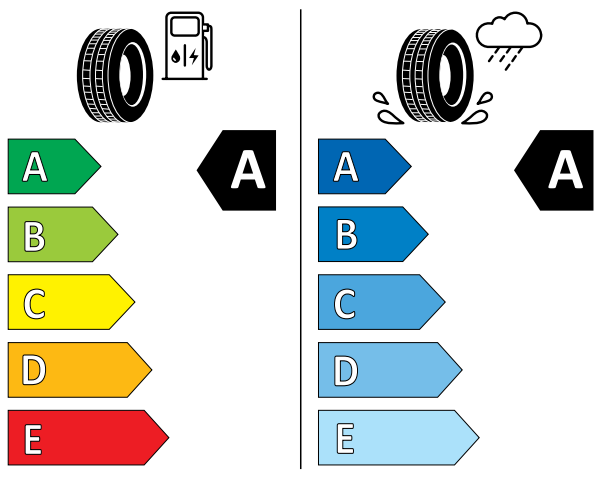

2020/740

2020/740

תווית נתוני הצמיגים מסווגת את היעילות האנרגטית של הצמיג, את אחיזתו בכבישים רטובים ורמת הרעש החיצוני מהצמיג.

נתוני צריכת החשמל וטווח הנסיעה החשמלית מתפרסמים על פי הדין לפי בדיקות המעבדה. צריכת החשמל וטווח הנסיעה החשמלית בפועל מושפעים, בין היתר, מתנאי הדרך, מזג האוויר, תחזוקת הרכב, הרגלי הטעינה וממאפייני הנהיגה. קיבולת הסוללה וביצועיה ברכב חשמלי מצטמצמים לאורך הזמן ובהתאם לשימוש.

קוד דגם	דגם	רמת האיבזור הבטיחותי
353	XC40 Single motor Ultimate dark	7

מקרא: ● מערכת מותקנת בדגם הרכב X מערכת שאינה מותקנת בדגם הרכב

פירוט מערכות הבטיחות המותקנות ברכב:

7 כריות אוויר	● בקרת מהירות חכמה - ISA משולבת עם זיהוי תמרורים	● בלימה אוטומטית בסיעה לאחור	● הכנה להתקנת מנעולי אלכוהול
● מערכת אקטיבית למניעת סטייה מנתיב	● מערכת מתקדמת לבלימה בזיהוי הולכי רגל ו/או רוכבי אופניים	● מערכת התרעה במצב של עייפות נהג	X מערכת אזהרת פתיחת דלת
● בלימה אוטומטית בעת סכנת התנגשות מלפנים	● מערכת זיהוי כלי רכב ב"שטח מת"	X התראת היסח דעת נהג	
● בקרת שיוט אדפטיבית או ACC	● מערכת אקטיבית למניעות התנגשות צד ב"שטח מת"	X מערכת להתראה על השארת ילד ברכב	

דרגת זיהום אוויר מרכב מנועי*

*נתוני היצרן על-פי בדיקת מעבדה. תקן EC 715/2007
**המדד מחושב לפי תקנת אוויר נקי (גילוי נתוני זיהום אוויר מרכב מנועי בפרוטמת), התשס"ט 2009

דגם	צריכת חשמל (וואט שעה/ק"מ) (WLP)	טווח נסיעה חשמלית משולבת (ק"מ) (WLP)	דרגת זיהום אוויר
XC40 Single Motor	169	565	1