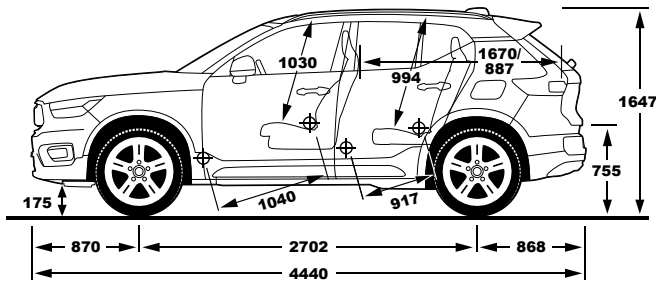

פברואר 2024

סניף הרצליה: המנפים 10 הרצליה פיתוח 09-9577700 • סניף תל אביב: יצחק שדה 17, 03-6255600 • סניף ראש"צ: השר חיים שפירא 25, 03-9433600 • סניף ירושלים: יד חרוצים 19 א.ת. תלפיות, 074-7448888 • סניף חיפה: דרך יפו 137 א', 04-8514110 • סניף באר שבע: "מאיר" א.ל. שירותי רכב בע"מ, הסדנא 5, 08-6274332 • סניף רעננה: התדהר 3, א.ת. רעננה צפון, 09-7628701

www.volvocars.co.il *3011

מאיר
חברה לתיירות ומשאיות נתיב