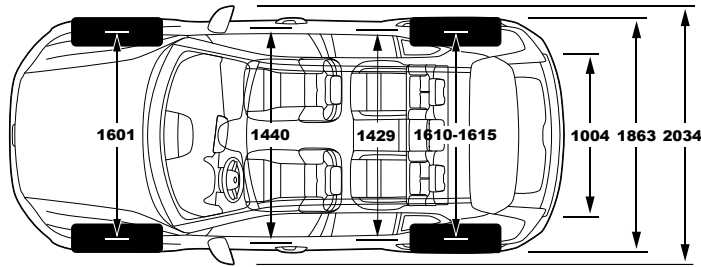

פברואר 2024

סניף הרצליה: המנפים 10 הרצליה פיתוח 09-9577700 • סניף תל אביב: יצחק שדה 17, 03-6255600 • סניף ראש"צ: השר חיים שפירא 25, 03-9433600 • סניף ירושלים: יד חרוצים 19 א.ת. תלפיות, 074-7448888 • סניף חיפה: דרך יפו 137 א', 04-8514110 • סניף באר שבע: "מאיר" א.ל. שירותי רכב בע"מ, הסדנא 5, 08-6274332 • סניף רעננה: התדהר 3, א.ת. רעננה צפון, 09-7628701

www.volvocars.co.il *3011

מאיר
חברה לתיירות ומשאיות נתיב