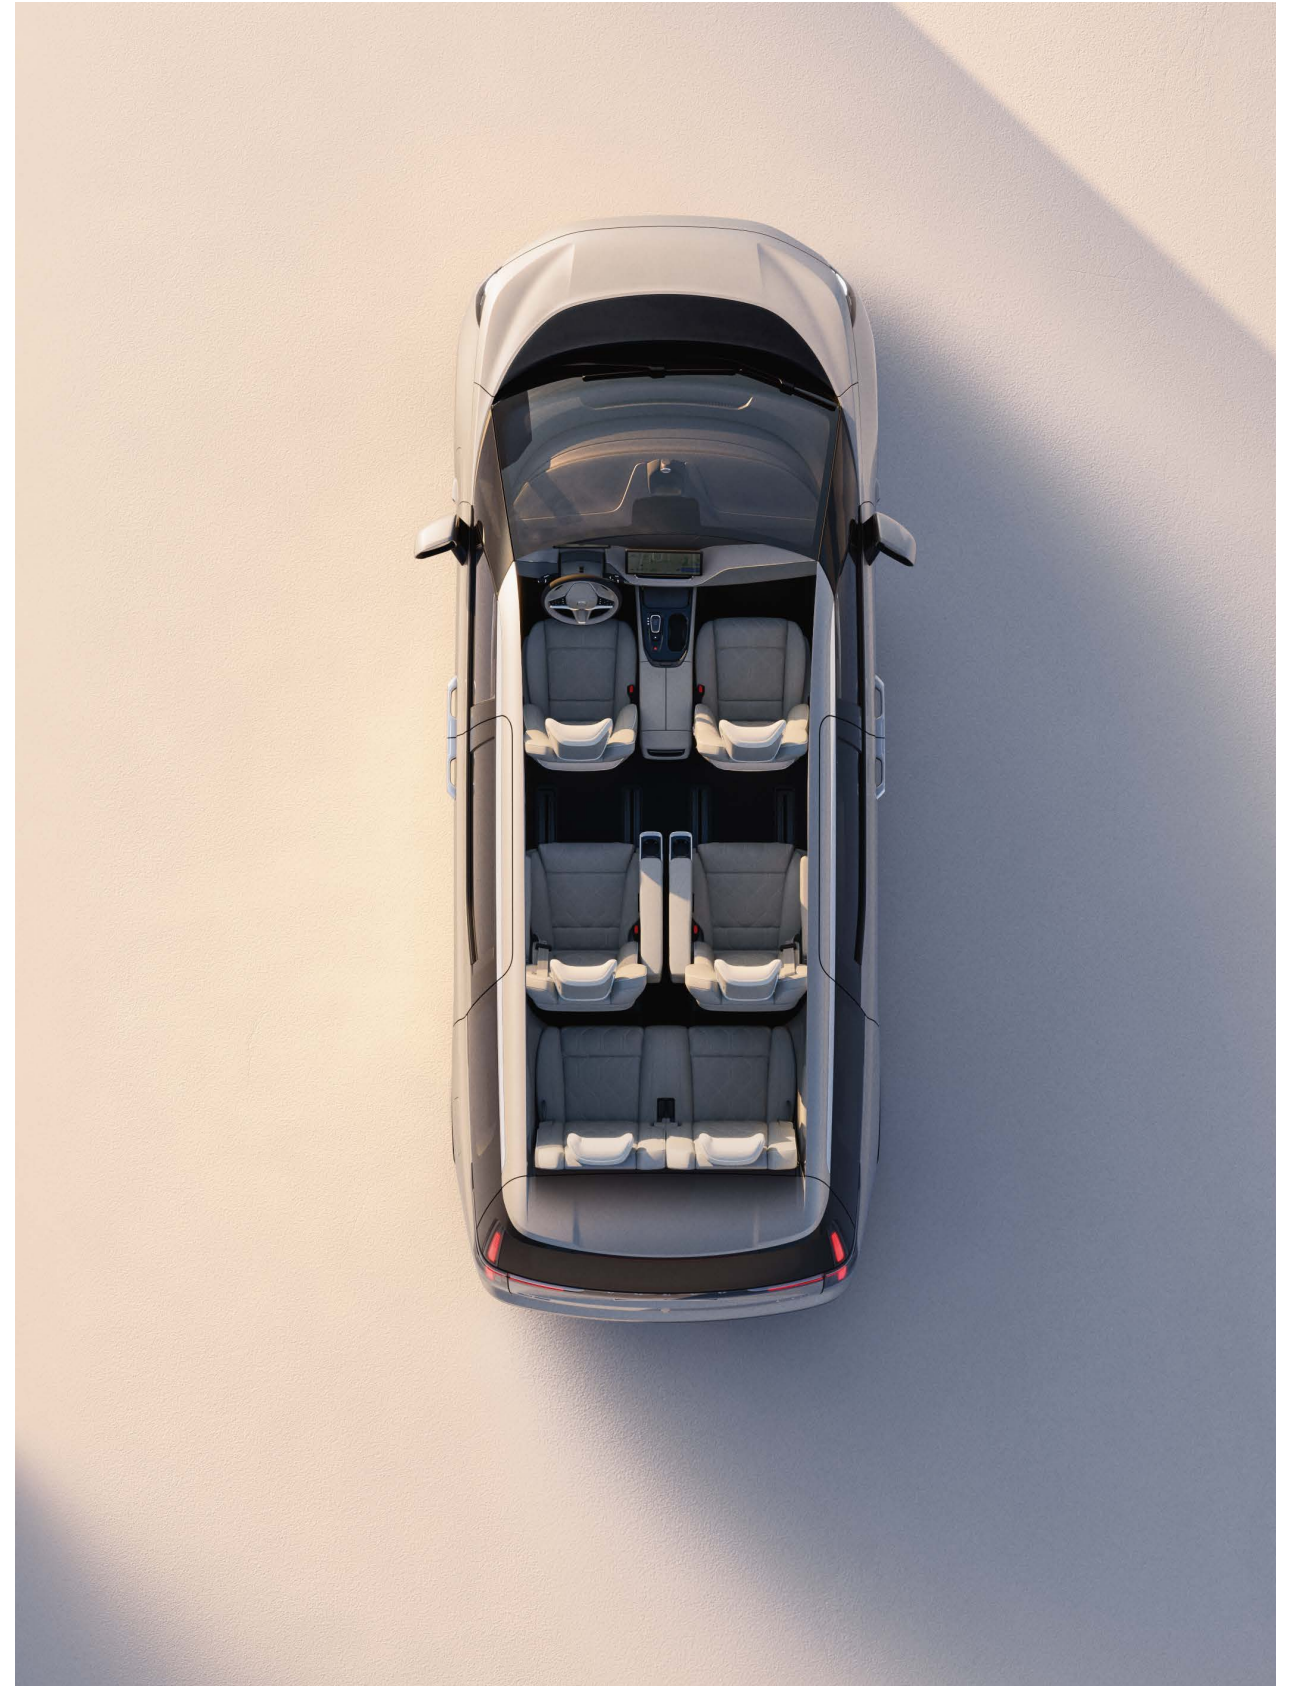

越过波澜，此处心安

前沿安全科技，与你一路同行。

EM90 始终遵循“以人为本”理念，坚持采用严苛的安全测试标准，让周全防护更进一步。

追求超越标准的安全，牢牢撑起安全底线，一体压铸后车身给予硬核守护。

三角形双A柱设计将车辆安全和造型做到完美平衡，既能提高车内驾驶人员的视野通透性，更兼顾设计。

超大尺寸安全气囊，第一时间提供全面保护，跨越旅程波澜，悠享一隅心安。