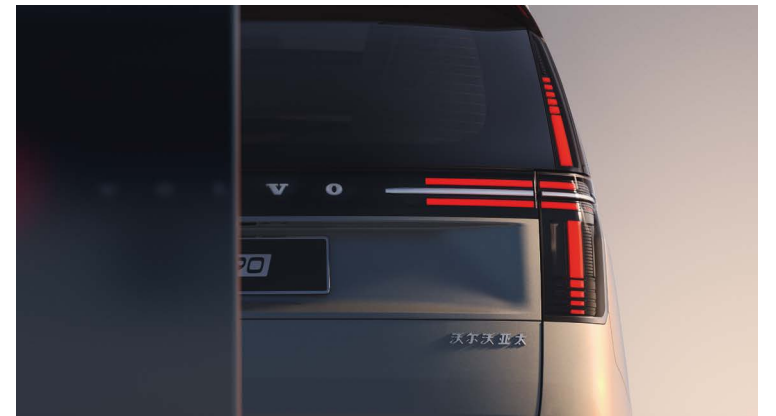

传奇之作，循光而行

至诚匠心打造优雅外观，目之所至尽显尊崇豪华。

北欧星河动态格栅，优雅之上，更显张力。

雷神之锤矩阵大灯，以美学之韵，尽显至臻气质。

当您接近车辆，锤落星动，辅之都市光影动态尾灯，以尊贵礼仪欢迎您的“光”临。

优雅和稳重并举的空气动力学轮毂，灵感源自金属折叠艺术品，于运动中凸显沉静气质，勾勒北欧传奇风范。