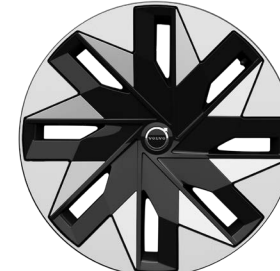

20 英寸 8 辐空气动力学轮毂
(含自修复静音轮胎)