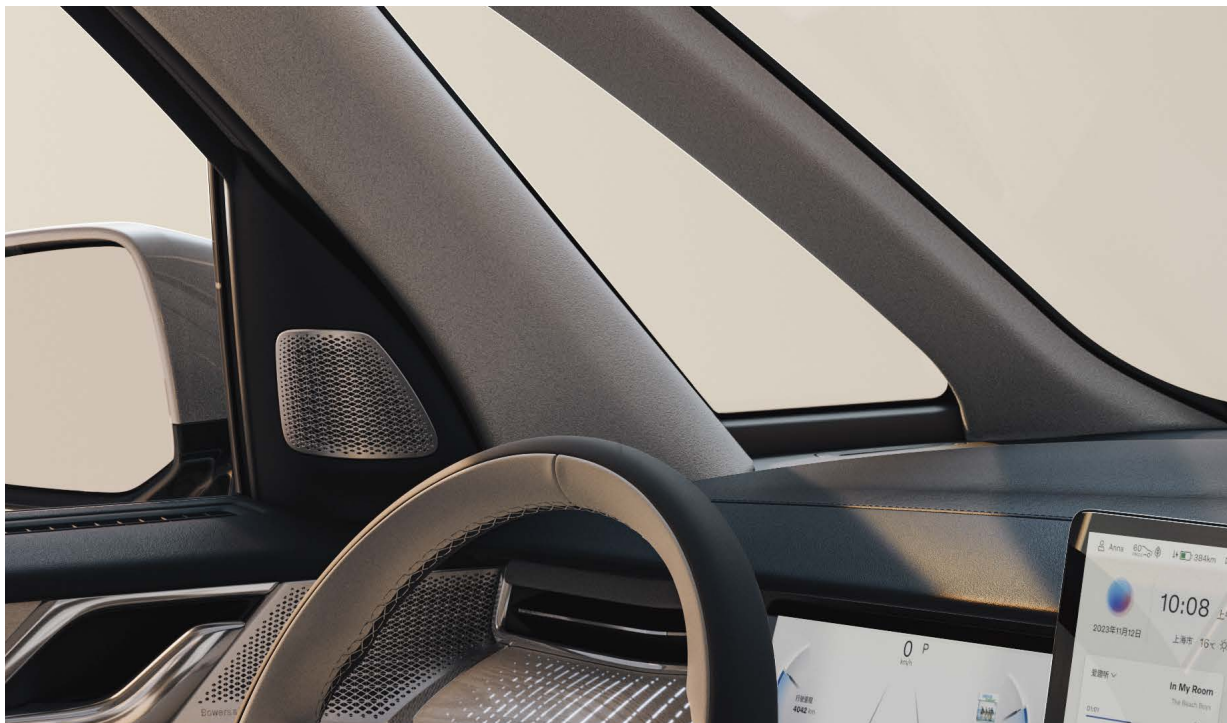

越过波澜，此处心安

前沿安全科技，与你一路同行。

EM90 始终遵循“以人为本”理念，坚持采用严苛的安全测试标准，让周全防护更进一步。

追求超越标准的安全，牢牢撑起安全底线，一体压铸后车身给予硬核守护。

三角形双A柱设计将车辆安全和造型做到完美平衡，既能提高车内驾驶人员的视野通透性，更兼顾设计。

超大尺寸安全气囊，第一时间提供全面保护，跨越旅程波澜，悠享一隅心安。