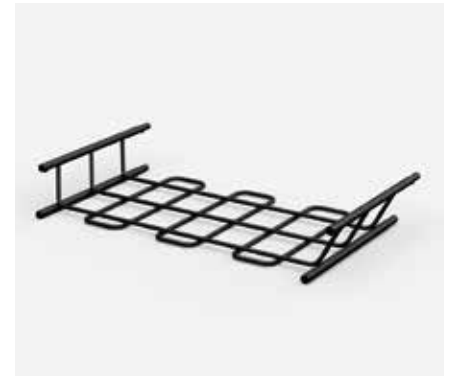

09 ロックキット

同じキーで開錠できるロック6個のセット。ご利用の積荷キャリアーにその他のアクセサリーを追加したい場合に、便利なロックシステムです。

¥4,840   消費税抜本体価格 ¥4,400