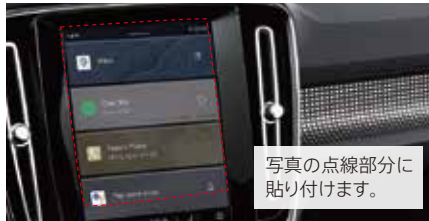

写真の点線部分に貼り付けます。

05 センターディスプレイプロテクションフィルム

センターディスプレイを汚れや傷から守る保護フィルム。帯電防止、防指紋効果により、静電気による汚れ、指紋などが付着しにくく、汚れが簡単に拭き取れます。

¥3,300	消費税抜本体価格 ¥3,000