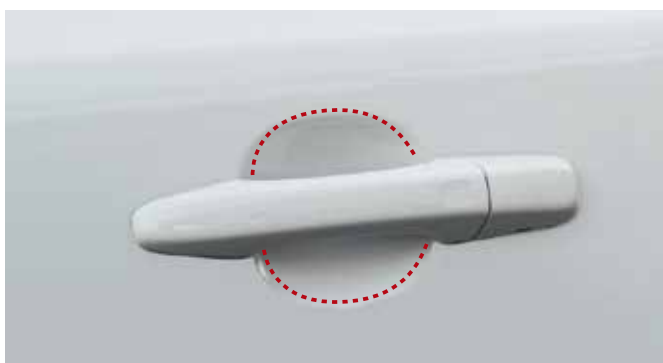

02 ランニングボード

高級感あふれるスタイリッシュなランニングボード。車両のパワフルな印象を引き立てながら、車両の乗り降りやルーフへの荷物の積載時に足を載せられる一体型のボードとして機能します。艶消しステンレススチール製で、滑り止めラバーstriップが美しい模様を作り出しています。

XC60

¥254,100

消費税抜本体価格 ¥231,000

注意! マッドフラップ、フロントとの同時装着はできません。

注意! 2020年モデル以降の車両のみ適用。