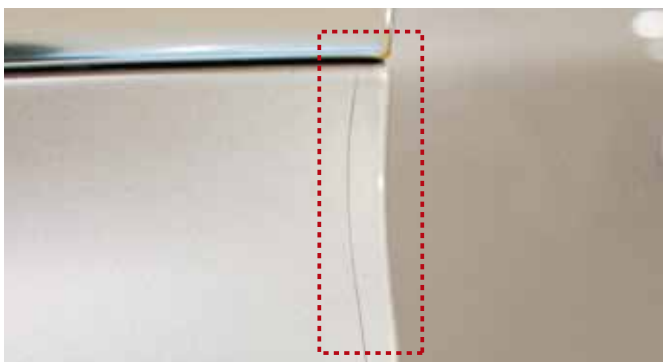

05 ドアエッジモール(クリア)

ドアのオープン時に、ドアエッジに傷が付くのをしっかりとガードします。
(写真の点線部分に貼り付けるクリアタイプのプロテクションフィルム)

¥4,950

消費税抜本体価格 ¥4,500

注意! 1台分(ドア4枚)には、2セット必要です。