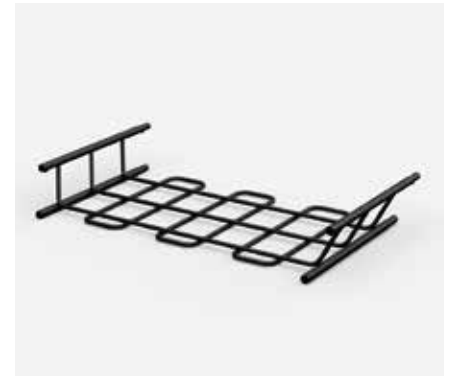

11 ロックキット

同じキーで開錠できるロック6個のセット。ご利用の積荷キャリアにその他のアクセサリーを追加したい場合に、便利なロックシステムです。

¥5,170   消費税抜本体価格 ¥4,700