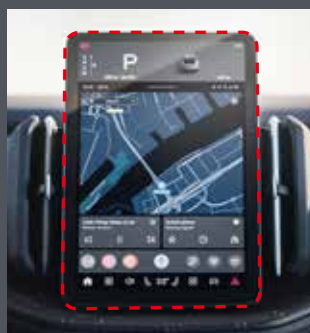

センターディスプレイプロテクションフィルム