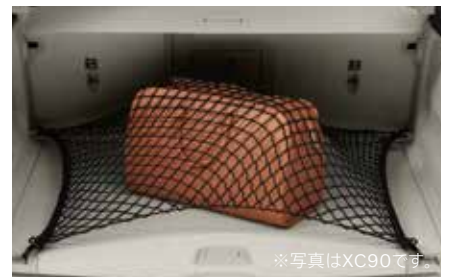

### 03 リバーシブルラゲッジマット

片面が防水加工された起毛、片面がプラスチックのリバーシブル。

**¥28,600**

消費税抜本体価格 ¥26,000