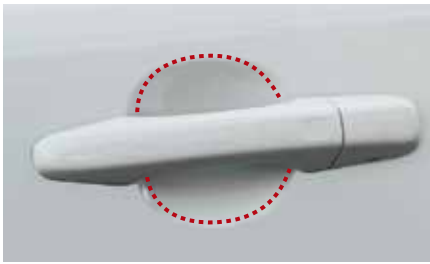

01 ドアノブプロテクトフィルム(クリア)

ドアノブ内側を爪や鍵などによるひっかき傷から保護します。

(写真の点線部分に貼り付けるプロテクトフィルム)

¥4,950 消費税抜本体価格 ¥4,500

注意! 1台分(ドア4枚)には、2セットが必要です。