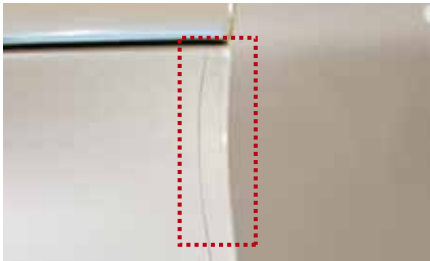

04 ドアエッジモール(クリア)

ドアのオープン時に、ドアエッジに傷が付くのをしっかりとガードします。

(写真の点線部分に貼り付けるプロテクトフィルム)

¥4,400 消費税抜本体価格 ¥4,000

注意! 1台分(ドア4枚)には、2セットが必要です。