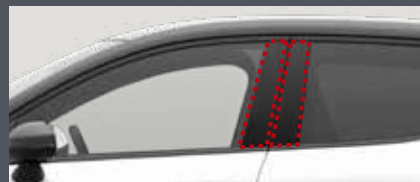

ドアピラー保護フィルム(クリア)

03 トラベルパック

- ☐ ボルボ・オリジナル・ルーフボックス
  Travel Premier 430 **¥242,000** (税込)
- ☐ ロードキャリア(ウイングタイプ) **¥44,880** (税込)
- ☐ ラゲッジネット **¥19,360** (税込)

通常合計価格 **¥306,240** (税込)

約10%OFF (¥31,540 お得)

パッケージ価格 **¥274,700** (税込)