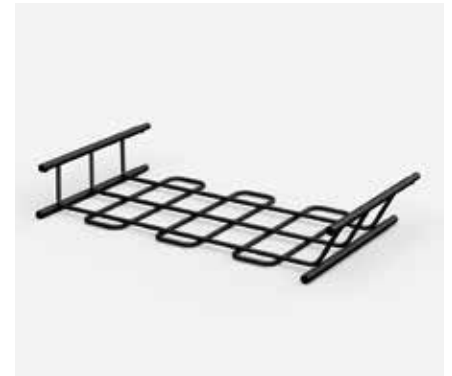

09 ロックキット

同じキーで開錠できるロック6個のセット。ご利用の積荷キャリアーにその他のアクセサリーを追加したい場合に、便利なロックシステムです。

¥5,170 消費税抜本体価格 ¥4,700