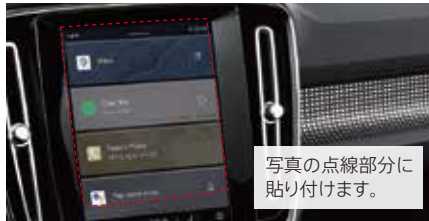

写真の点線部分に貼り付けます。

05 センターディスプレイ プロテクションフィルム

光の映り込みを抑えつつ、高い透明度を実現したセンターディスプレイ保護フィルムです。自然に画面に吸着し視認性を向上させ、汚れや傷つきを防止します。

¥3,960	消費税抜本体価格 ¥3,600