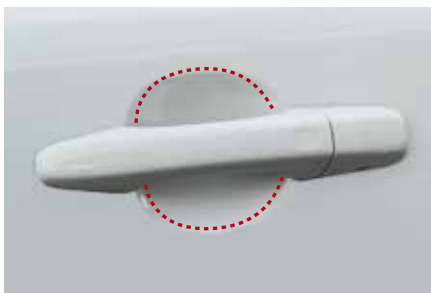

Exterior

01 ドアノブプロテクトフィルム(クリア)

ドアノブ内側を爪や鍵などによるひっかき傷から保護します。(写真の点線部分に貼り付けるプロテクションフィルム)

¥4,950

消費税抜本体価格 ¥4,500

注意! 1台分(ドア4枚)には、2セット必要です。