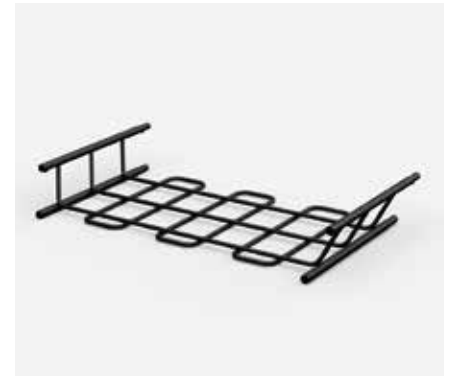

11 ロックキット

同じキーで開錠できるロック6個のセット。ご利用の積荷キャリアーにその他のアクセサリーを追加したい場合に、便利なロックシステムです。

¥5,170 消費税抜本体価格 ¥4,700

12 ルーフバスケット

さまざまな形状や大きさの機器に対応する、堅牢なロードバスケット。ロードバスケットは薄型で、積み込みやすいように側壁がくさび形になっています。バスケットの前面にはスポイラーが装備され、荷物の上をスムーズに空気が流れるようになっています。バスケットは積荷キャリアーのT溝に簡単に取り付けることができます。

¥99,000 消費税抜本体価格 ¥90,000

ロックキット取付可 重量：13kg 最高速度130km/h

13 ルーフバスケット用エクステンション

積荷スペースを51cm拡大するロードバスケット用の堅牢なエクステンション。ロードバスケットと同じ形状で、積み込みやすいように側壁がくさび形になっている薄型タイプです。

¥44,550 消費税抜本体価格 ¥40,500

重量：4.5kg 最高速度130km/h