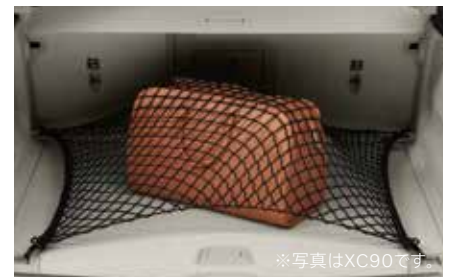

### 03 リバーシブルラゲッジマット

片面が防水加工された起毛、片面がプラスチックのリバーシブル。

**¥30,250**

消費税抜本体価格 ¥27,500