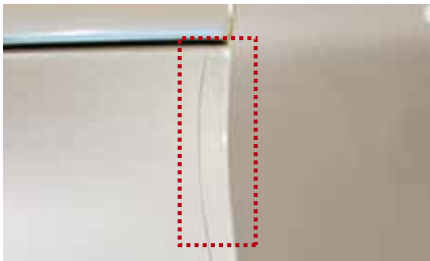

04 ドアエッジモール(クリア)

ドアのオープン時に、ドアエッジに傷が付くのをしっかりとガードします。

(写真の点線部分に貼り付けるプロテクトフィルム)

¥4,950 消費税抜本体価格 ¥4,500

注意! 1台分(ドア4枚)には、2セットが必要です。