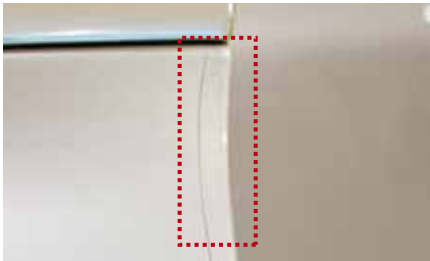

04 ドアエッジモール(クリア)

ドアのオープン時に、ドアエッジに傷が付くのをしっかりとガードします。

(写真の点線部分に貼り付けるプロテクションフィルム)

¥4,400 消費税抜本体価格 ¥4,000

注意! 1台分(ドア4枚)には、2セットが必要です。