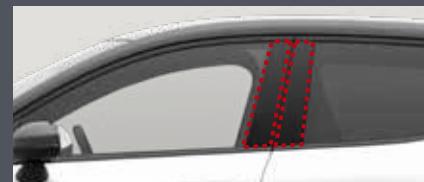

ドアピラー保護フィルム(クリア)

03 トラベルパック

- ☐ ボルボ・オリジナル・ルーフボックス
  Travel Premier 430 ¥242,000 (税込)
- ☐ ロードキャリア(ウイングタイプ) ¥44,880 (税込)
- ☐ ラゲッジネット ¥19,360 (税込)

通常合計価格 ¥306,240 (税込)

約10%OFF (¥31,540 お得)

パッケージ価格 ¥274,700 (税込)