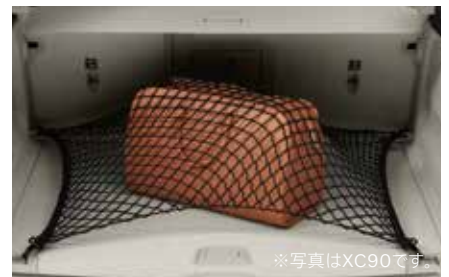

¥22,000

消費税抜本体価格 ¥20,000

03 リバーシブルラゲッジマット

片面が防水加工された起毛、片面がプラスチックのリバーシブル。

¥28,600

消費税抜本体価格 ¥26,000

04 ラゲッジネット

ネットで簡単に荷物を固定できる優れたアイテム。