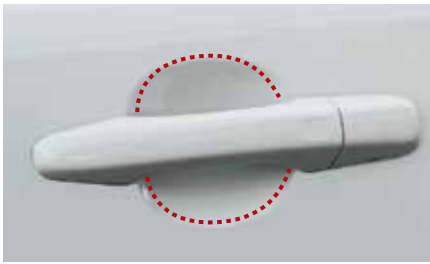

01 ドアノブプロテクトフィルム(クリア)

ドアノブ内側を爪や鍵などによるひっかき傷から保護します。

(写真の点線部分に貼り付けるプロテクションフィルム)

¥4,950 消費税抜本体価格 ¥4,500

注意! 1台分(ドア4枚)には、2セットが必要です。