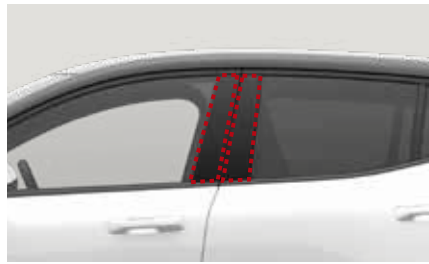

02 ドアピラー保護フィルム(クリア)

ドアの開け閉めの際、傷や指紋がつきやすいピラー部を保護します。

(写真の点線部分に貼り付けるプロテクションフィルム)

¥19,800 消費税抜本体価格 ¥18,000

4枚セット(フロント・リア各2枚)