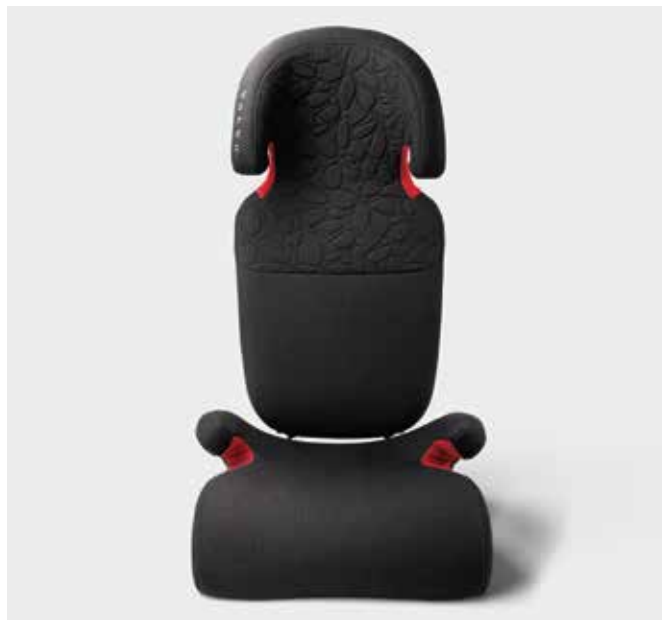

03 ジュニアシート ISOFIX対応

体重15～36kg、4歳～10歳ごろのお子様用です。新世代のジュニアシートは、長距離のドライブを安全で快適に楽しめるように開発されました。

¥66,550

消費税抜本体価格 ¥60,500

*表示価格は、消費税を含む希望小売価格です。取付作業の必要なアクセサリーに関しては、別途取付工賃が必要となります。*写真の仕様は、一部日本仕様と異なります。

04 回転式チャイルドシート i-Size

体重が18kg以下、身長40～105cm、新生児～4歳くらいまでのお子様用です。回転式なので乗せやすい。最新の安全基準R129をクリアした、角度も調整可能な次世代のニューチャイルドシートです。

¥121,000

消費税抜本体価格 ¥110,000

05 ブースタークッション、 ブースタークッション用バックレスト

このチャイルドシートは、4歳～10歳くらい、体重15～36kgのお子様用です。バックレストは5段階の高さと2段階の角度に調節が可能です。