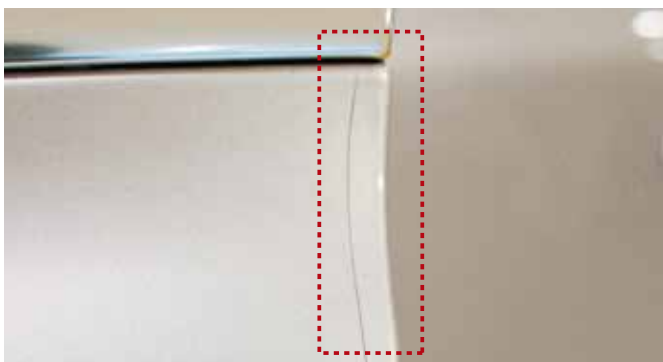

05 ドアエッジモール(クリア)

ドアのオープン時に、ドアエッジに傷が付くのをしっかりとガードします。
(写真の点線部分に貼り付けるクリアタイプのプロテクトフィルム)

¥4,400

消費税抜本体価格 ¥4,000

注意! 1台分(ドア4枚)には、2セット必要です。