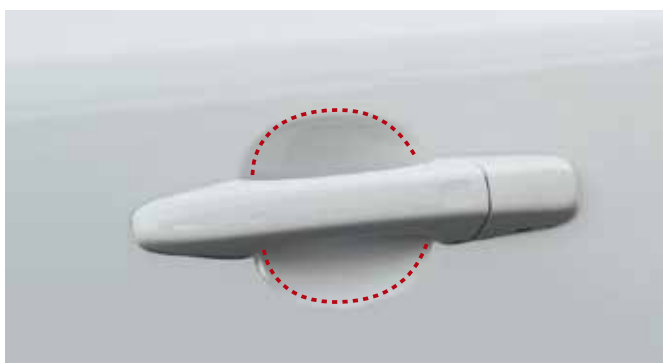

02 ランニングボード

高級感あふれるスタイリッシュなランニングボード。車両のパワフルな印象を引き立てながら、車両の乗り降りやルーフへの荷物の積載時に足を載せられる一体型のボードとして機能します。艶消しステンレススチール製で、滑り止めラバーstriップが美しい模様を作り出しています。

XC60

¥242,000

消費税抜本体価格 ¥220,000

注意! マッドフラップ、フロントとの同時装着はできません。
注意! 2020年モデル以降の車両のみ適用。