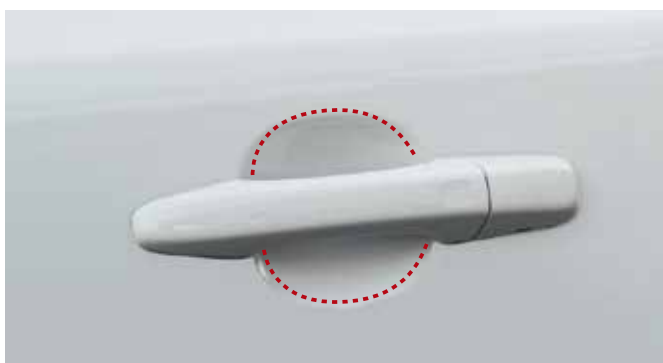

03 ドアノブプロテクトフィルム(クリア)

ドアノブ内側を爪や鍵などによるひっかき傷から保護します。
(写真の点線部分に貼り付けるプロテクションフィルム)

¥4,950

消費税抜本体価格 ¥4,500

注意! 1台分(ドア4枚)には、2セット必要です。