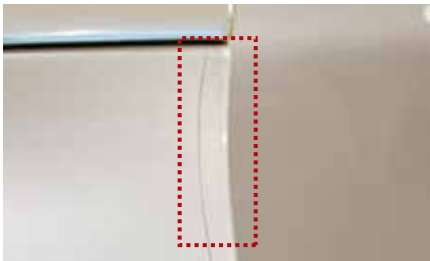

4枚セット(フロント・リア各2枚)

03 ドアエッジモール

ウレタン製オリジナル・モール。ドアのオープン時に、ドアエッジに傷が付くのをしっかりとガードします。4枚セット(フロント・リア各2枚)

¥6,050 消費税抜本体価格 ¥5,500

注意! 1台分(ドア4枚)には、2セットが必要です。

04 ドアエッジモール(クリア)

ドアのオープン時に、ドアエッジに傷が付くのをしっかりとガードします。

(写真の点線部分に貼り付けるプロテクトフィルム)