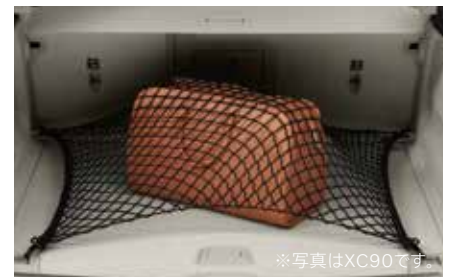

¥23,100

消費税抜本体価格 ¥21,000

03 リバーシブルラゲッジマット

片面が防水加工された起毛、片面がプラスチックのリバーシブル。

¥30,250

消費税抜本体価格 ¥27,500

04 ラゲッジネット

ネットで簡単に荷物を固定できる優れたアイテム。