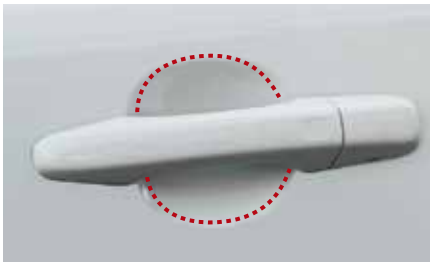

06 シリコンワイパーブレード(単品)

¥18,150 消費税抜本体価格¥16,500

スノーブレードとしても使用可能

07 樹脂コーティング

黒さをより際立たせ、美しさを長期間守る未塗装樹脂パーツのコーティング。優れた耐白化性と防汚性で劣化や汚れから守ります。

新車時施工価格 **¥19,360** (工賃・税込)

Exterior

01 ドアノブプロテクトフィルム(クリア)