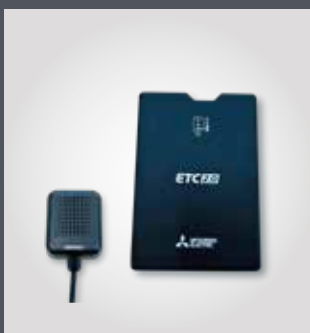

Make Your Volvo More You

あなたのボルボを、「あなただけ」のボルボへ。

あなたのカーライフにスカンジナビアン・デザインの粋を表現する、
ボルボ・クオリティを満たした純正アクセサリが、あなただけのボルボを演出します。

ACCESSORIES for VOLVO EX30

Accessory package

01 ベーシックパック

- ETC2.0車載器 ¥30,910 (税込)
- ボルボ・ドライブレコーダー・360 ¥77,000 (税込)
- センターディスプレイプロテクションフィルム ¥3,630 (税込)
- ウィンドーガラス・コーティング ¥23,100 (税・工賃込)
- シリコンワイパーブレード ¥18,150 (税込)

通常合計価格 ¥152,790 (税込)

約10.4%OFF
(約¥18,000 お得)

パッケージ価格 **¥134,710** (税込)

ETC2.0車載器

ボルボ・ドライブレコーダー・360

センターディスプレイプロテクションフィルム

シリコンワイパーブレード

*表示価格は、消費税を含む希望小売価格です。取付作業の必要なアクセサリーに関しては、別途取付工賃が必要となります。*写真の仕様は、一部日本仕様と異なります。