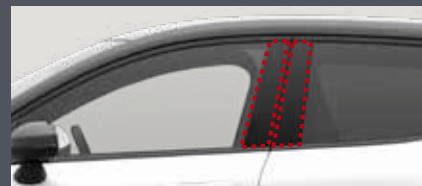

ライセンスプレートフレーム

バンパーカバー

ドアピラー保護フィルム(クリア)

03 トラベルパック

- ボルボ・オリジナル・ルーフボックス
Travel Premier 430 ¥254,100 (税込)
- ロードキャリア(ウイングタイプ) ¥47,300 (税込)
- ラゲッジネット ¥20,350 (税込)

通常合計価格 ¥321,750 (税込)

約**14.6%OFF** (約¥47,000お得)

パッケージ価格 **¥274,700** (税込)