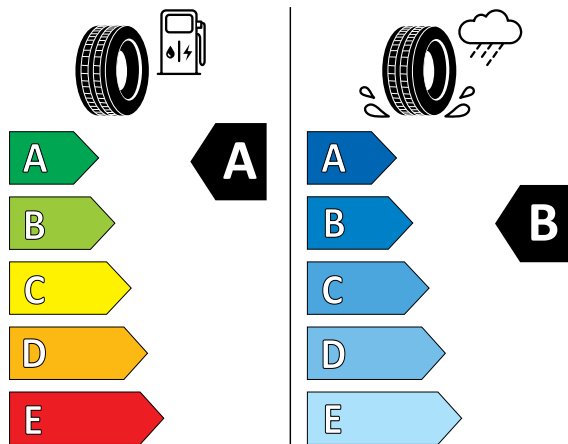

תווית נתוני צמיגים Plug-in hybrid T8

תווית נתוני צמיגים B5 AWD

Continental 0311448  
255/45 R 20 101 V C1

2020/740

MICHELIN 655840  
235/55R19 105 V XL C1

2020/740

תווית נתוני הצמיגים מסווגת את היעילות האנרגטית של הצמיג, את אחיזתו בכבישים רטובים ורמת הרעש הייצוני מהצמיג.