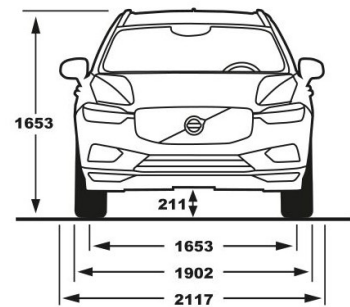

סניף הרצליה: המנופים 10 הרצליה פיתוח 09-9577700 • סניף תל אביב: יצחק שדה 17, 03-6255600 • סניף ראשון לציון: השר חיים
שפירא 25, 03-9433600 • סניף ירושלים: יד חרוצים 19 א.ת. תלפיות, 074-7448888 • סניף חיפה: דרך יפו 137 א', 04-8514110
סניף באר שבע: "מאיר" א.ל. שירותי רכב בע"מ, הסדנא 5, 08-6274332 • סניף רעננה: התדהר 3, א.ת. רעננה צפון, 09-7628701

www.volvocars.co.il *3011

מרץ 2024