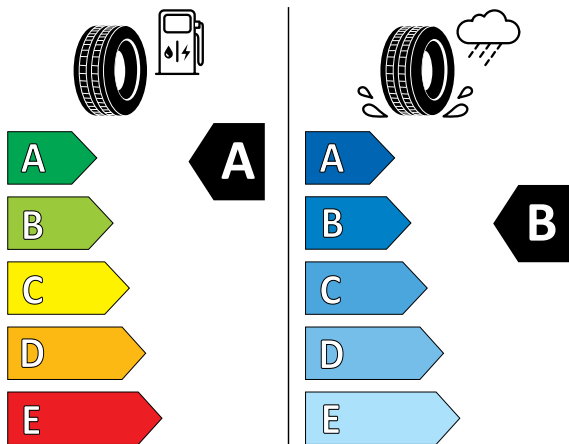

תווית נתוני צמיגים Plug-in hybrid T8

תווית נתוני צמיגים B5 AWD

Continental 0311448  
255/45 R 20 101 V C1

2020/740

MICHELIN 655840  
235/55R19 105 V XL C1

2020/740

תווית נתוני הצמיגים מסווגת את היעילות האנרגטית של הצמיג, את אחיזתו בכבישים רטובים ורמת הרעש הייצוני מהצמיג.