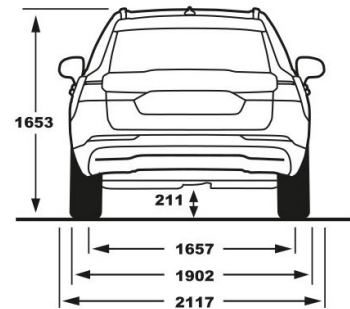

סניף הרצליה: המנופים 10 הרצליה פיתוח 09-9577700 • סניף תל אביב: יצחק שדה 17, 03-6255600 • סניף ראשון לציון: השר חיים
שפירא 25, 03-9433600 • סניף ירושלים: יד חרוצים 19 א.ת. תלפיות, 074-7448888 • סניף חיפה: דרך יפו 137 א', 04-8514110
סניף באר שבע: "מאיר" א.ל. שירותי רכב בע"מ, הסדנא 5, 08-6274332 • סניף רעננה: התדהר 3, א.ת. רעננה צפון, 09-7628701

www.volvocars.co.il *3011

מרץ 2024