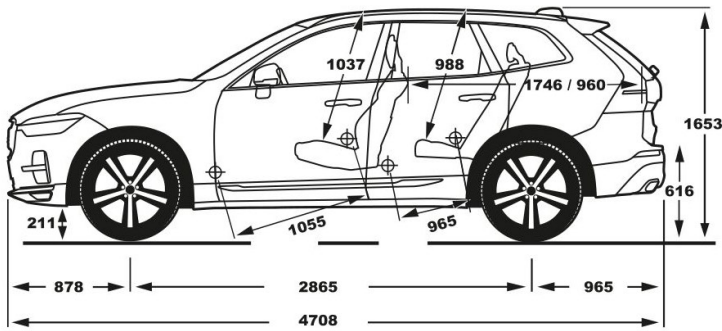

סניף הרצליה: המנופים 10 הרצליה פיתוח 09-9577700 • סניף תל אביב: יצחק שדה 17, 03-6255600 • סניף ראשון לציון: השר חיים
שפירא 25, 03-9433600 • סניף ירושלים: יד חרוצים 19 א.ת. תלפיות, 074-7448888 • סניף חיפה: דרך יפו 137 א', 04-8514110
סניף באר שבע: "מאיר" א.ל. שירותי רכב בע"מ, הסדנא 5, 08-6274332 • סניף רעננה: התדהר 3, א.ת. רעננה צפון, 09-7628701

www.volvocars.co.il *3011

מרץ 2024