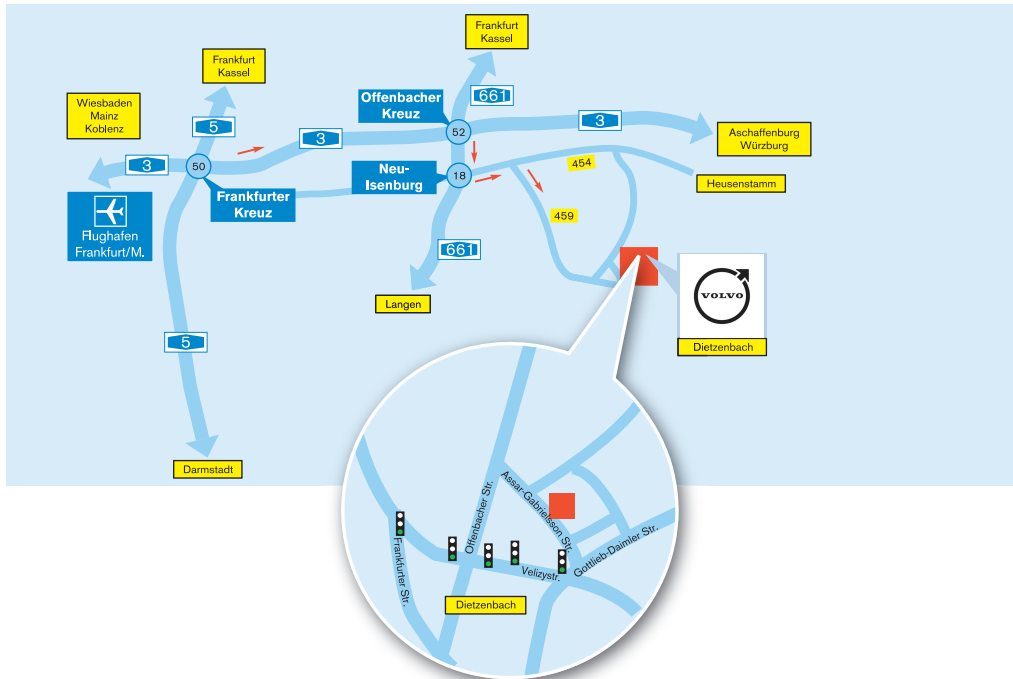

ANFAHRTSSKIZZE

VOLVO TRAINING CENTER CARS DIETZENBACH

Assar-Gabrielsson-Straße 7-9

63128 Dietzenbach

Tel.: 06074 303-318

trainadm@volvocars.com

Anfahrt aus Richtung Darmstadt/Heidelberg/ Kassel (A 5)

- Am Frankfurter Kreuz auf die A 3 Richtung Würzburg/Offenbach
- Am Offenbacher Kreuz auf die A 661 Richtung Langen/Egelsbach
- Abfahrt „Neu-Isenburg“ Richtung Heusenstamm
- An der ersten Ampel rechts nach Dietzenbach abbiegen
- Nach der Unterführung (Eisenbahnbrücke) links in die Gottlieb-Daimler-Straße abbiegen (Industriegebiet Nord)
- In die zweite Straße links (Assar-Gabrielsson-Straße) abbiegen. Nach ca. 300 m liegt auf der rechten Seite der Assar-Gabrielsson-Straße das Training Center Cars

Anfahrt aus Richtung Köln/Aschaffenburg/ Würzburg (A 3)

- A 3 Richtung Frankfurt
- Am Offenbacher Kreuz auf die A 661 Richtung Langen/Egelsbach
- Abfahrt „Neu-Isenburg“ Richtung Heusenstamm
- An der ersten Ampel rechts nach Dietzenbach abbiegen
- Nach der Unterführung (Eisenbahnbrücke) links in die Gottlieb-Daimler-Straße abbiegen (Industriegebiet Nord)
- In die zweite Straße links (Assar-Gabrielsson-Straße) abbiegen. Nach ca. 300 m liegt auf der rechten Seite der Assar-Gabrielsson-Straße das Training Center Cars