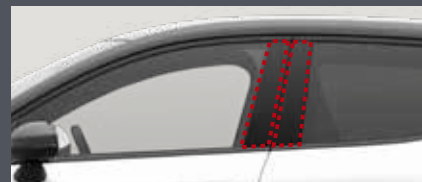

ドアピラー保護フィルム(クリア)

03 トラベルパック

- ☐ ボルボ・オリジナル・ルーフボックス
  Travel Premier 430 ¥242,000 (税込)
- ☐ ロードキャリア(ウイングタイプ) ¥44,880 (税込)
- ☐ ラゲッジネット ¥19,360 (税込)

通常合計価格 ¥306,240 (税込)

約10%OFF (¥31,540 お得)

パッケージ価格 ¥274,700 (税込)