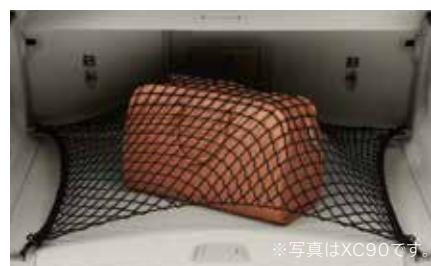

※写真はXC90です。

03 ラゲジネット

ネットで簡単に荷物を固定できる優れたアイテム。

¥19,360

消費税抜本体価格 ¥17,600