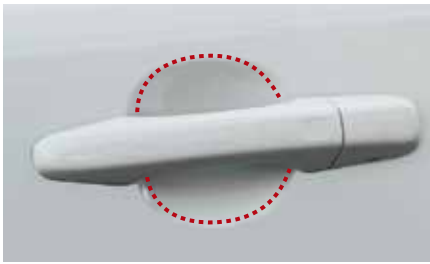

01 ドアノブプロテクトフィルム(クリア)
ドアノブ内側を爪や鍵などによるひっかき傷から保護します。
(写真の点線部分に貼り付けるプロテクションフィルム)
¥4,950 消費税抜本体価格 ¥4,500
注意! 1台分(ドア4枚)には、2セットが必要です。