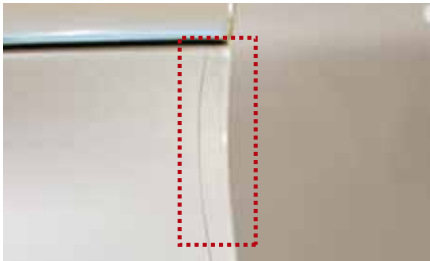

04 ドアエッジモール(クリア)
ドアのオープン時に、ドアエッジに傷が付くのをしっかりとガードします。
(写真の点線部分に貼り付けるプロテクションフィルム)
¥4,400 消費税抜本体価格 ¥4,000
注意! 1台分(ドア4枚)には、2セットが必要です。