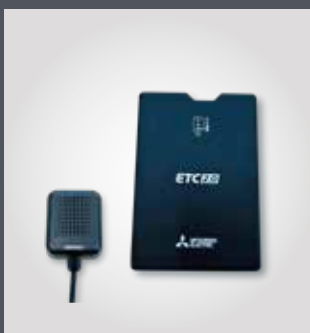

Make Your Volvo More You

あなたのボルボを、「あなただけ」のボルボへ。

あなたのカーライフにスカンジナビアン・デザインの粋を表現する、
ボルボ・クオリティを満たした純正アクセサリが、あなただけのボルボを演出します。

ACCESSORIES for VOLVO EX30

Accessory package

01 ベーシックパック

- ETC2.0車載器 ¥30,910 (税込)
- ボルボ・ドライブレコーダー・360 ¥77,000 (税込)
- センターディスプレイプロテクションフィルム ¥3,300 (税込)
- ウィンドーガラス・コーティング ¥22,000 (税・工賃込)
- シリコンワイパーブレード ¥16,500 (税込)

通常合計価格 ¥149,710 (税込)

約10%OFF
(¥15,000お得)

パッケージ価格 **¥134,710** (税込)

ETC2.0車載器

ボルボ・ドライブレコーダー・360

センターディスプレイプロテクションフィルム

シリコンワイパーブレード

*表示価格は、消費税を含む希望小売価格です。取付作業の必要なアクセサリに関しては、別途取付工賃が必要となります。*写真の仕様は、一部日本仕様と異なります。