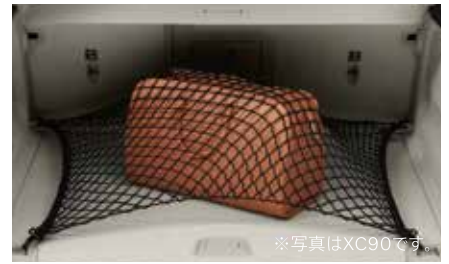

※写真はXC90です。

03 ラゲジネット

ネットで簡単に荷物を固定できる優れたアイテム。

¥19,360 消費税抜本体価格 ¥17,600