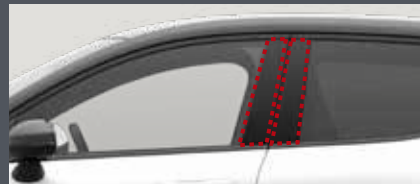

ドアピラー保護フィルム(クリア)

03 トラベルパック

- ☐ ボルボ・オリジナル・ルーフボックス
  Travel Premier 430 ¥242,000 (税込)
- ☐ ロードキャリア(ウイングタイプ) ¥44,880 (税込)
- ☐ ラゲッジネット ¥19,360 (税込)

通常合計価格 ¥306,240 (税込)

約10%OFF (¥31,540 お得)

パッケージ価格 ¥274,700 (税込)