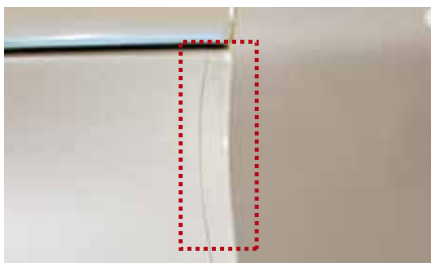

4枚セット(フロント・リア各2枚)

03 ドアエッジモール

ウレタン製オリジナル・モール。ドアのオープン時に、ドアエッジに傷が付くのをしっかりとガードします。4枚セット(フロント・リア各2枚)

¥5,775 消費税抜本体価格 ¥5,250

注意! 1台分(ドア4枚)には、2セット必要です。

04 ドアエッジモール(クリア)

ドアのオープン時に、ドアエッジに傷が付くのをしっかりとガードします。
(写真の点線部分に貼り付けるプロテクションフィルム)