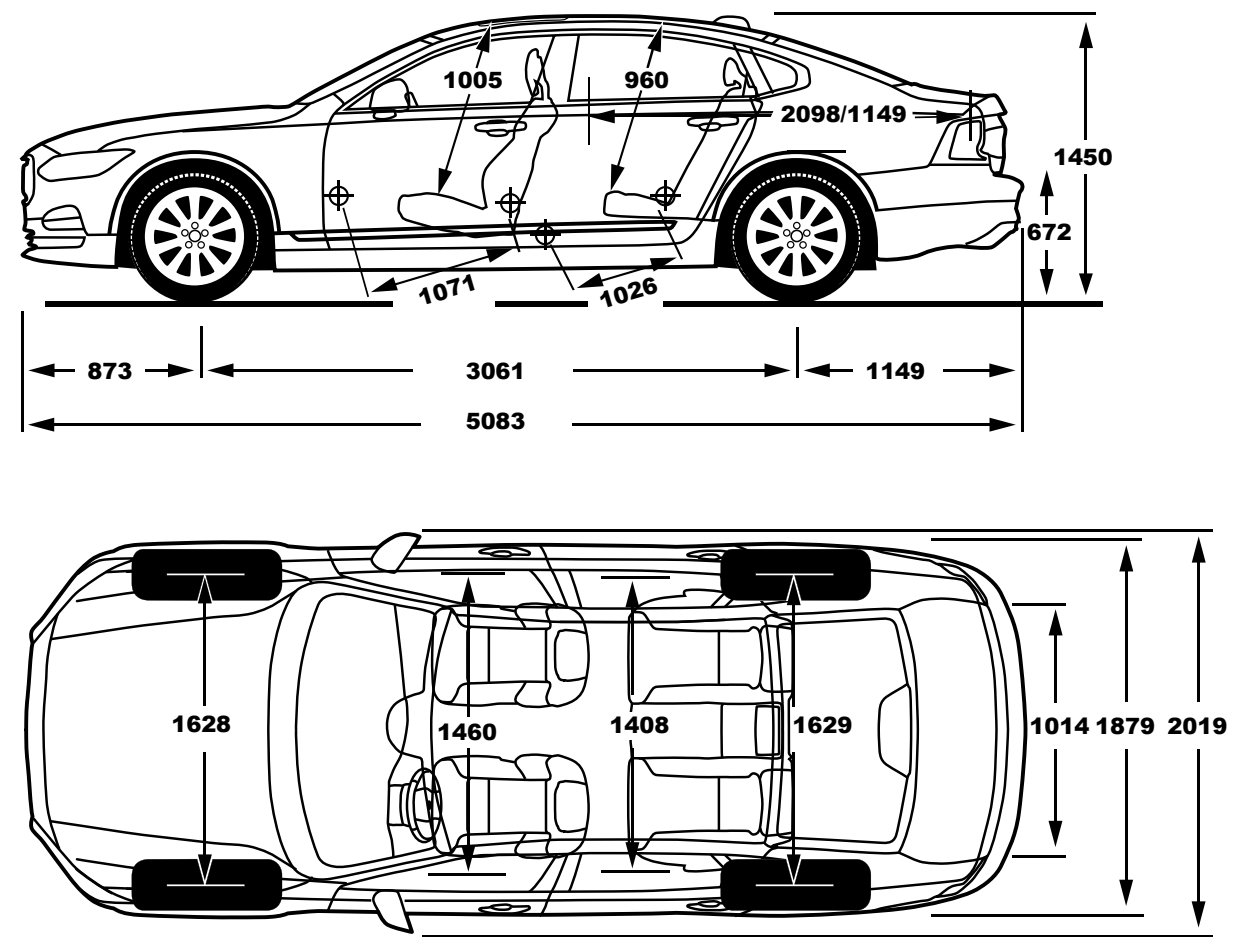

21" алуминиеви гжанти, 10 спици Turbine Tinted Silver Diamond-cut

Технически данни S90 - MY23

Модел	B4 (P) Авт.	B5 (P) Авт.	B6 (P) AWD Авт.	B5 (D) AWD Авт.	T8 Recharge AWD Авт.
Гориво	Mild хибрид - Бензин	Mild хибрид - Бензин	Mild хибрид - Бензин	Mild хибрид - Дизел	Plug-In хибрид - Бензин
Работен обем, см³	1969	1969	1969	1969	1969
Макс. мощност, к.с.	197(+14)	250(+14)	300(+14)	235(+14)	455
Макс. въртящ м-т, Нм при об/мин	300/ 1500-4200	350/ 1800-4800	420/ 2100-4800	480/ 1750-2250	640/ 2200-4800
Макс. Скорост, км/ч	180	180	180	180	180
Ускорение от 0-100 км / сек.	7,9	6,9	5,9	7	4,7
Среден разход гориво на 100 км.	6,5	6,8	7,8	5,7	1,1
Вредни емисии, г./км.	148	154	176	148	25