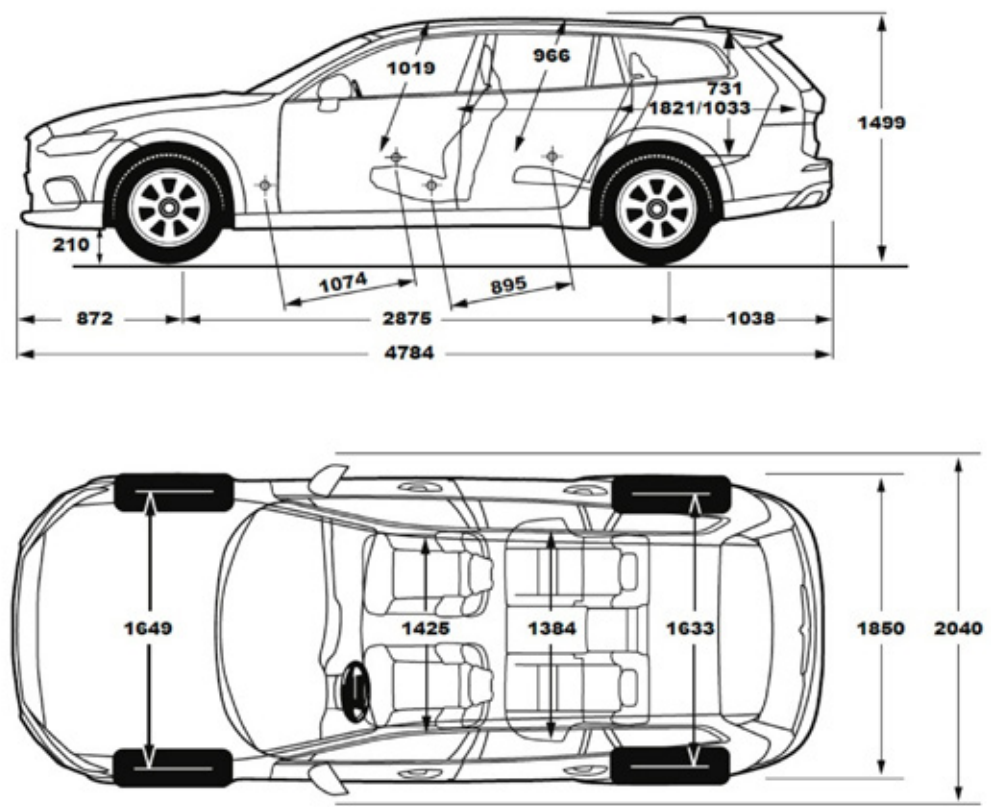

V60 Cross Country - Технически данни