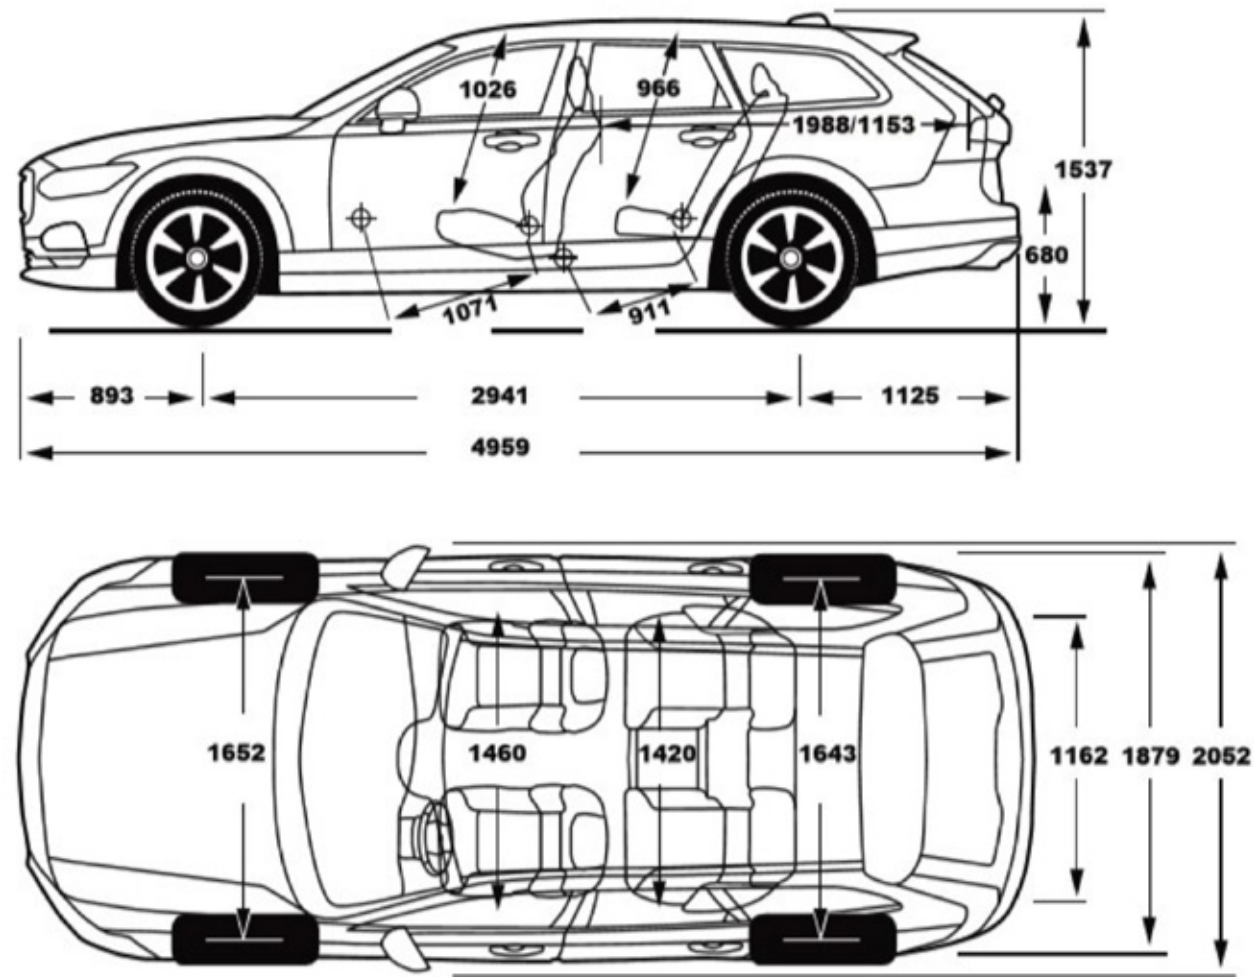

Екстериорни лайстни

V90CC Технически данни