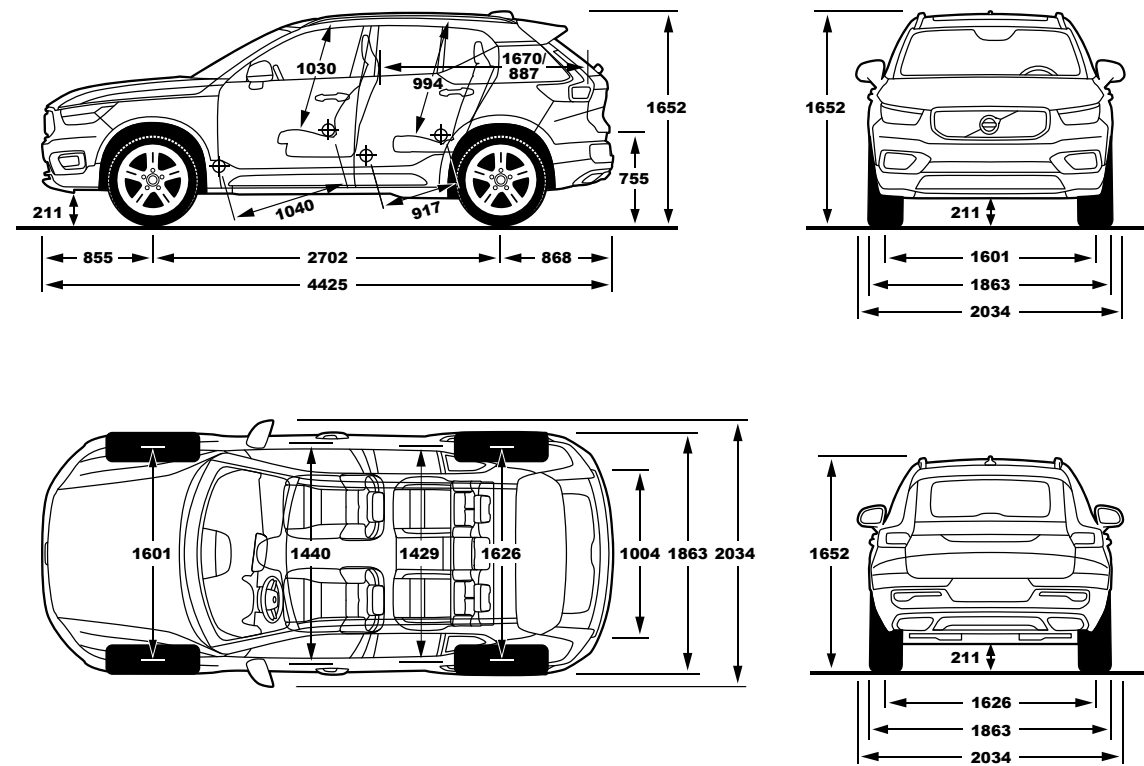

Технически данни XC40 - MY25