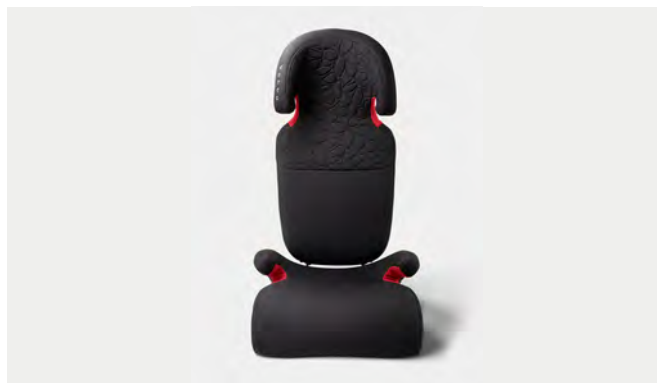

Écrous de roue antivol (lot de quatre + clé)

50 €

Siège enfant rotatif dos à la route i-Size (0–18 kg)

920 €

Harnais pour chien

125 €

Réhausseur et dossier pour enfant en Laine (15 kg à 36 kg)

305 €