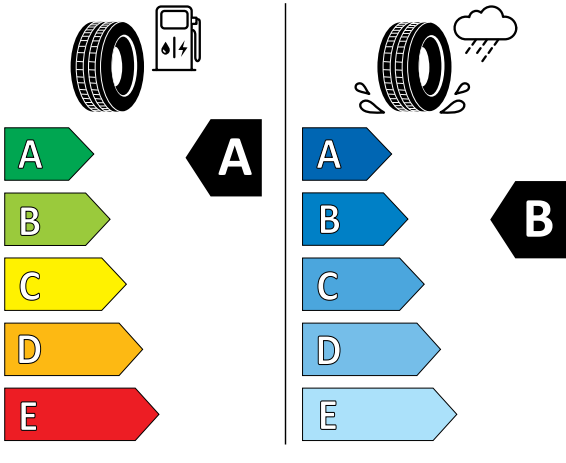

ENERG

MICHELIN

537857

255/40R19 100 W XL

C1

2020/740

תווית נתוני הצמיגים מסווגת את היעילות האנרגטית של הצמיג, את אחיזתו בכבישים רטובים ורמת הרעש החיצוני מהצמיג.

S90 RECHARGE

תקני בטיחות וזיהום אוויר

נתוני צריכת החשמל וטווח הנסיעה החשמלית מתפרסמים על פי הדיון לפי בדיקות המעבדה. צריכת החשמל וטווח הנסיעה החשמלית בפועל מושפעים, בין היתר, מתנאי הדרך, מזג האוויר, תחזוקת הרכב, הרגלי הטעינה וממאפייני הנהיגה. קיבולת הסוללה וביצועיה ברכב חשמלי מצטמצמים לאורך הזמן ובהתאם לשימוש.

נתוני צריכת הדלק מתפרסמים על פי הדיון לפי בדיקות המעבדה. צריכת הדלק בפועל מושפעת גם מתנאי הדרך, מתחזוקת הרכב וממאפייני הנהיגה.

קוד דגם	דגם	רמת האיבזור הבטיחותי
37	S90 Recharge T8 Plus Bright	6
38	S90 Recharge T8 Ultimate Bright	6