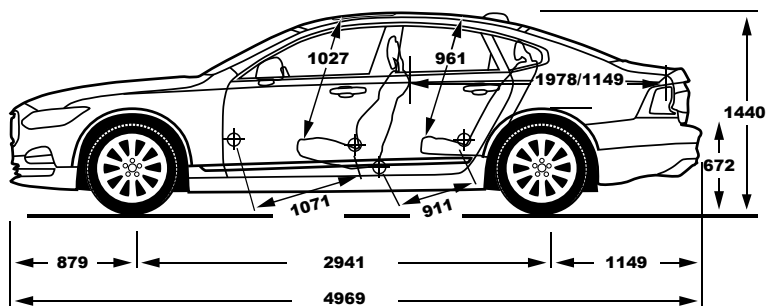

סניף הרצליה: המנכ"ם 10 הרצליה פיתוח 09-9577700 • סניף תל אביב: יצחק שדה 17, 03-6255600 • סניף ראשון לציון: השר חיים
שפירא 25, 03-9433600 • סניף ירושלים: יד חרוצים 19 א.ת. תלפיות, 074-7448888 • סניף חיפה: דרך יפו 137 א', 04-8514110
סניף באר שבע: "מאיר" א.ל. שירותי רכב בע"מ, הסדנא 5, 08-6274332 • סניף רעננה: התדהר 3, א.ת. רעננה צפון, 09-7628701

www.volvocars.co.il *3011

מאיר
חברת לתיירות ומשאיות נתיב