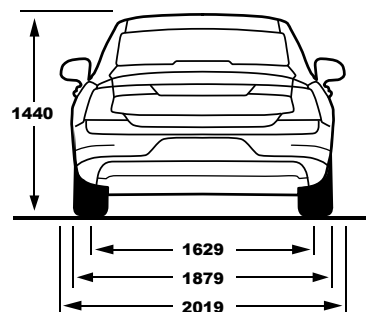

סניף הרצליה: המנכ"ם 10 הרצליה פיתוח 09-9577700 • סניף תל אביב: יצחק שדה 17, 03-6255600 • סניף ראשון לציון: השר חיים
שפירא 25, 03-9433600 • סניף ירושלים: יד חרוצים 19 א.ת. תלפיות, 074-7448888 • סניף חיפה: דרך יפו 137 א', 04-8514110
סניף באר שבע: "מאיר" א.ל. שירותי רכב בע"מ, הסדנא 5, 08-6274332 • סניף רעננה: התדהר 3, א.ת. רעננה צפון, 09-7628701

www.volvocars.co.il *3011

מאיר
חברת לתיירות ומשאיות נתיב