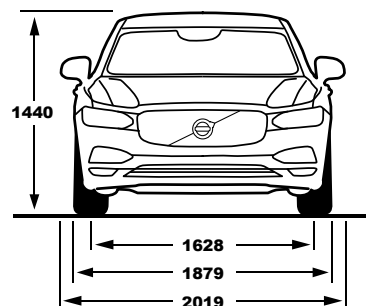

סניף הרצליה: המנכ"ם 10 הרצליה פיתוח 09-9577700 • סניף תל אביב: יצחק שדה 17, 03-6255600 • סניף ראשון לציון: השר חיים
שפירא 25, 03-9433600 • סניף ירושלים: יד חרוצים 19 א.ת. תלפיות, 074-7448888 • סניף חיפה: דרך יפו 137 א', 04-8514110
סניף באר שבע: "מאיר" א.ל. שירותי רכב בע"מ, הסדנא 5, 08-6274332 • סניף רעננה: התדהר 3, א.ת. רעננה צפון, 09-7628701

www.volvocars.co.il *3011

מאיר
חברת לתיירות ומשאיות נתיב