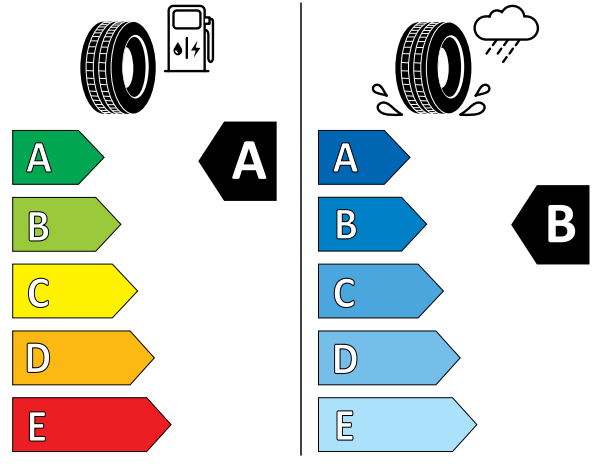

# תקני בטיחות וזיהום אוויר

תויות נתוני צמיגים V60

תויות נתוני צמיגים S60

MICHELIN 656654

235/40R19 96 W XL C1

2020/740

MICHELIN 090811

235/45R18 98 W XL C1

2020/740

תויות נתוני הצמיגים מסווגות את היעילות האנרגטית של הצמיג, את אחיזתו בכבישים רטובים ורמת הרעש החיצוני מהצמיג.

\*נתוני צריכת החשמל וטווח הנסיעה החשמלית מתפרסמים על פי הדיון לפי בדיקות המעבדה. צריכת החשמל וטווח הנסיעה החשמלית בפועל מושפעים גם מתנאי הדרך, מתחזוקת הרכב וממאפייני הנהיגה. נתוני צריכת הדלק מתפרסמים על פי הדיון לפי בדיקות המעבדה. צריכת הדלק בפועל מושפעת גם מתנאי הדרך, מתחזוקת הרכב וממאפייני הנהיגה.