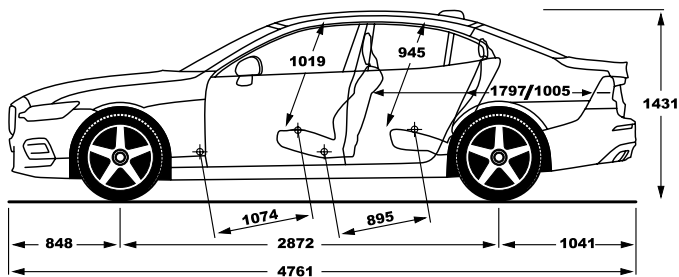

S60

V60

סניף הרצליה: המנופים 10 הרצליה פיתוח 09-9577700 • סניף תל אביב: יצחק שדה 17, 03-6255600 • סניף ראשון לציון: השר חיים שפירא 25, 03-9433600 • סניף ירושלים: יד חרוצים 19 א.ת. תלכיות, 074-7448888 • סניף חיפה: דרך יפו 137 א', 04-8514110 • סניף באר שבע: "מאיר" א.ל. שירותי רכב בע"מ, הסדנא 5, 08-6274332 • סניף רעננה: התדהר 3, א.ת. רעננה צפון, 09-7628701