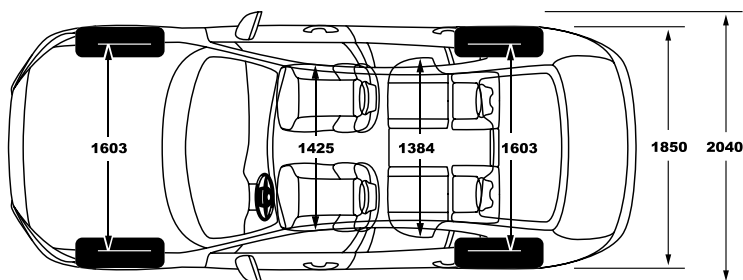

S60

V60

סניף הרצליה: המנופים 10 הרצליה פיתוח 09-9577700 • סניף תל אביב: יצחק שדה 17, 03-6255600 • סניף ראשון לציון: השר חיים שפירא 25, 03-9433600 • סניף ירושלים: יד חרוצים 19 א.ת. תלכיות, 074-7448888 • סניף חיפה: דרך יפו 137 א', 04-8514110 • סניף באר שבע: "מאיר" א.ל. שירותי רכב בע"מ, הסדנא 5, 08-6274332 • סניף רעננה: התדהר 3, א.ת. רעננה צפון, 09-7628701