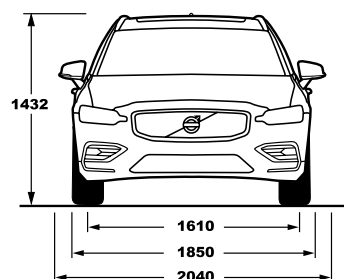

סניף הרצליה: המנופים 10 הרצליה פיתוח 09-9577700 • סניף תל אביב: יצחק שדה 17, 03-6255600 • סניף ראשון לציון: השר חיים שפירא 25, 03-9433600 • סניף ירושלים: יד חרוצים 19 א.ת. תלכיות, 074-7448888 • סניף חיפה: דרך יפו 137 א', 04-8514110 • סניף באר שבע: "מאיר" א.ל. שירותי רכב בע"מ, הסדנא 5, 08-6274332 • סניף רעננה: התדהר 3, א.ת. רעננה צפון, 09-7628701