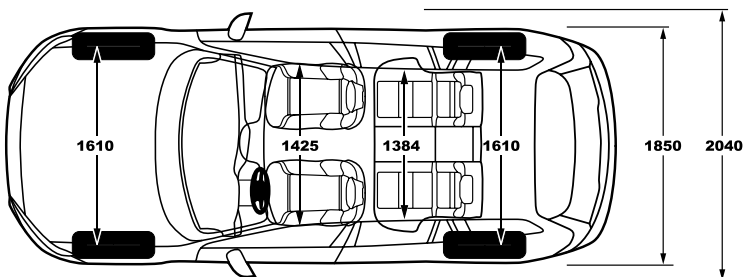

סניף הרצליה: המנופים 10 הרצליה פיתוח 09-9577700 • סניף תל אביב: יצחק שדה 17, 03-6255600 • סניף ראשון לציון: השר חיים שפירא 25, 03-9433600 • סניף ירושלים: יד חרוצים 19 א.ת. תלכיות, 074-7448888 • סניף חיפה: דרך יפו 137 א', 04-8514110 • סניף באר שבע: "מאיר" א.ל. שירותי רכב בע"מ, הסדנא 5, 08-6274332 • סניף רעננה: התדהר 3, א.ת. רעננה צפון, 09-7628701