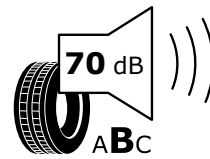

2020/740

תויות נתוני הצמיגים מסווגות את היעילות האנרגטית של הצמיג, את אחיזתו בכבישים רטובים ורמת הרעש החיצוני מהצמיג.

\*נתוני צריכת החשמל וטווח הנסיעה החשמלית מתפרסמים על פי הדיון לפי בדיקות המעבדה. צריכת החשמל וטווח הנסיעה החשמלית בפועל מושפעים גם מתנאי הדרך, מתחזוקת הרכב וממאפייני הנהיגה. נתוני צריכת הדלק מתפרסמים על פי הדיון לפי בדיקות המעבדה. צריכת הדלק בפועל מושפעת גם מתנאי הדרך, מתחזוקת הרכב וממאפייני הנהיגה.