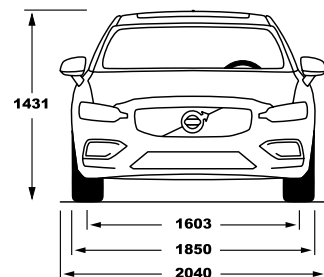

S60

V60

סניף הרצליה: המנופים 10 הרצליה פיתוח 09-9577700 • סניף תל אביב: יצחק שדה 17, 03-6255600 • סניף ראשון לציון: השר חיים שפירא 25, 03-9433600 • סניף ירושלים: יד חרוצים 19 א.ת. תלכיות, 074-7448888 • סניף חיפה: דרך יפו 137 א', 04-8514110 • סניף באר שבע: "מאיר" א.ל. שירותי רכב בע"מ, הסדנא 5, 08-6274332 • סניף רעננה: התדהר 3, א.ת. רעננה צפון, 09-7628701