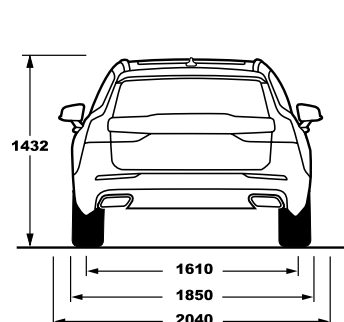

סניף הרצליה: המנופים 10 הרצליה פיתוח 09-9577700 • סניף תל אביב: יצחק שדה 17, 03-6255600 • סניף ראשון לציון: השר חיים שפירא 25, 03-9433600 • סניף ירושלים: יד חרוצים 19 א.ת. תלכיות, 074-7448888 • סניף חיפה: דרך יפו 137 א', 04-8514110 • סניף באר שבע: "מאיר" א.ל. שירותי רכב בע"מ, הסדנא 5, 08-6274332 • סניף רעננה: התדהר 3, א.ת. רעננה צפון, 09-7628701