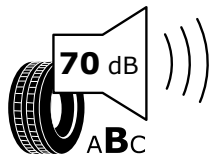

S60 / V60

תקני בטיחות וזיהום אוויר

תויות נתוני צמיגים V60

תויות נתוני צמיגים S60

MICHELIN 656654

235/40R19 96 W XL C1

2020/740

MICHELIN 090811

235/45R18 98 W XL C1

2020/740

תויות נתוני הצמיגים מסווגות את היעילות האנרגטית של הצמיג, את אחיזתו בכבישים רטובים ורמת הרעש החיצוני מהצמיג.

*נתוני צריכת החשמל וטווח הנסיעה החשמלית מתפרסמים על פי הדיון לפי בדיקות המעבדה. צריכת החשמל וטווח הנסיעה החשמלית בפועל מושפעים גם מתנאי הדרך, מתחזוקת הרכב וממאפייני הנהיגה. נתוני צריכת הדלק מתפרסמים על פי הדיון לפי בדיקות המעבדה. צריכת הדלק בפועל מושפעת גם מתנאי הדרך, מתחזוקת הרכב וממאפייני הנהיגה.

דרגת האבזור הבטיחותי

רמת האיבזור הבטיחותי	דגם	קוד דגם
6	S60 B5 AWD Inscription	25
6	V60 Recharge T8 Inscription	206
6	S60 Recharge T8 Inscription	29

פירוט מערכות הבטיחות המותקנות ברכב:

מקרא:	● מערכת מותקנת בדגם הרכב	○ מערכת אופציונאלית להתקנה	✗ מערכת שאינה מותקנת בדגם הרכב
6 כריות אוויר	● מערכת שליטה באורות גבוהים ונמוכים	○ מערכת התרעה במצב של עייפות נהג	✗ מערכת התרעה על השארת ילדים ברכב
● בלימה אוטומטית בעת חירום	● מערכת זיהוי לתמרוני תנועה	○ מערכת זיהוי כלי רכב ב"שטח מת"	✗ מערכת זיהוי כלי רכב ב"שטח מת"
● בקרת שיוט אדפטיבית	● מערכת אקטיבית למניעת סטייה מנתיב	○ מערכת זיהוי חגורות בטיחות (קדמיים ואחוריים)	○ מערכת זיהוי כלי רכב ב"שטח מת"
	● מערכת זיהוי חירום חירום מפני הולכי רגל או רוכבי אופניים	○ מערכת זיהוי כלי רכב ב"שטח מת"	○ מערכת זיהוי כלי רכב ב"שטח מת"
	○ בלימה אוטומטית בנסיעה לאחור	○ מערכת זיהוי כלי רכב ב"שטח מת"	○ מערכת זיהוי כלי רכב ב"שטח מת"

דרגת זיהום אוויר מנועי*

*נתוני היצור על-פי בדיקת מעבדה. תקן 715/2007 EC

**המדד מחושב לפי תקנות אוויר נקי (גילוי נתוני זיהום אוויר מרכב מנועי בפרסומת), התשס"ט 2009

דרגת זיהום אוויר	נתוני צריכת דלק בליטרים ל-100 ק"מ*	דגם
13	משולב	S60 B5 AWD