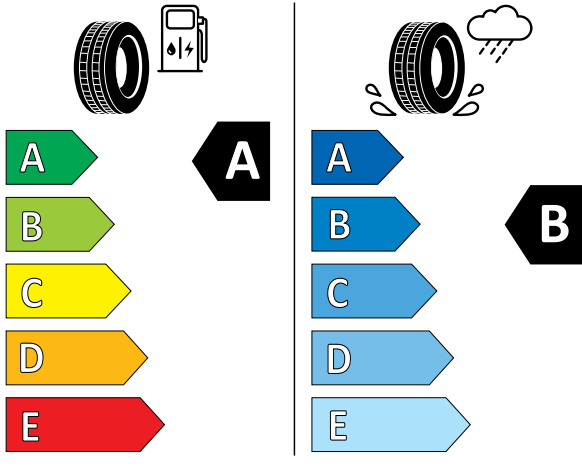

# תקני בטיחות וזיהום אוויר

תויות נתוני צמיגים V60

תויות נתוני צמיגים S60

MICHELIN 656654

235/40R19 96 W XL C1

2020/740

MICHELIN 090811

235/45R18 98 W XL C1

2020/740

תויות נתוני הצמיגים מסווגות את היעילות האנרגטית של הצמיג, את אחיזתו בכבישים רטובים ורמת הרעש החיצוני מהצמיג.

\*נתוני צריכת החשמל וטווח הנסיעה החשמלית מתפרסמים על פי הדיון לפי בדיקות המעבדה. צריכת החשמל וטווח הנסיעה החשמלית בפועל מושפעים גם מתנאי הדרך, מתחזוקת הרכב וממאפייני הנהיגה. נתוני צריכת הדלק מתפרסמים על פי הדיון לפי בדיקות המעבדה. צריכת הדלק בפועל מושפעת גם מתנאי הדרך, מתחזוקת הרכב וממאפייני הנהיגה.