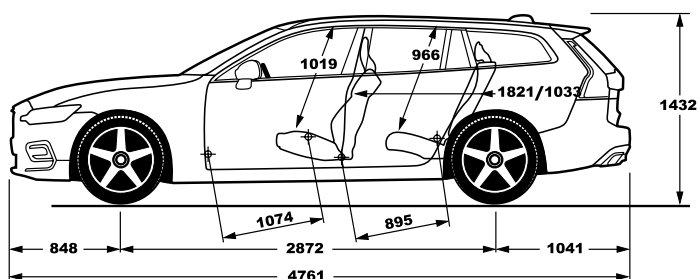

סניף הרצליה: המנופים 10 הרצליה פיתוח 09-9577700 • סניף תל אביב: יצחק שדה 17, 03-6255600 • סניף ראשון לציון: השר חיים שפירא 25, 03-9433600 • סניף ירושלים: יד חרוצים 19 א.ת. תלכיות, 074-7448888 • סניף חיפה: דרך יפו 137 א', 04-8514110 • סניף באר שבע: "מאיר" א.ל. שירותי רכב בע"מ, הסדנא 5, 08-6274332 • סניף רעננה: התדהר 3, א.ת. רעננה צפון, 09-7628701