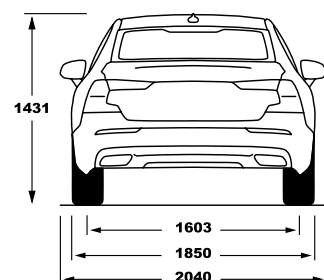

S60

V60

סניף הרצליה: המנופים 10 הרצליה פיתוח 09-9577700 • סניף תל אביב: יצחק שדה 17, 03-6255600 • סניף ראשון לציון: השר חיים שפירא 25, 03-9433600 • סניף ירושלים: יד חרוצים 19 א.ת. תלכיות, 074-7448888 • סניף חיפה: דרך יפו 137 א', 04-8514110 • סניף באר שבע: "מאיר" א.ל. שירותי רכב בע"מ, הסדנא 5, 08-6274332 • סניף רעננה: התדהר 3, א.ת. רעננה צפון, 09-7628701